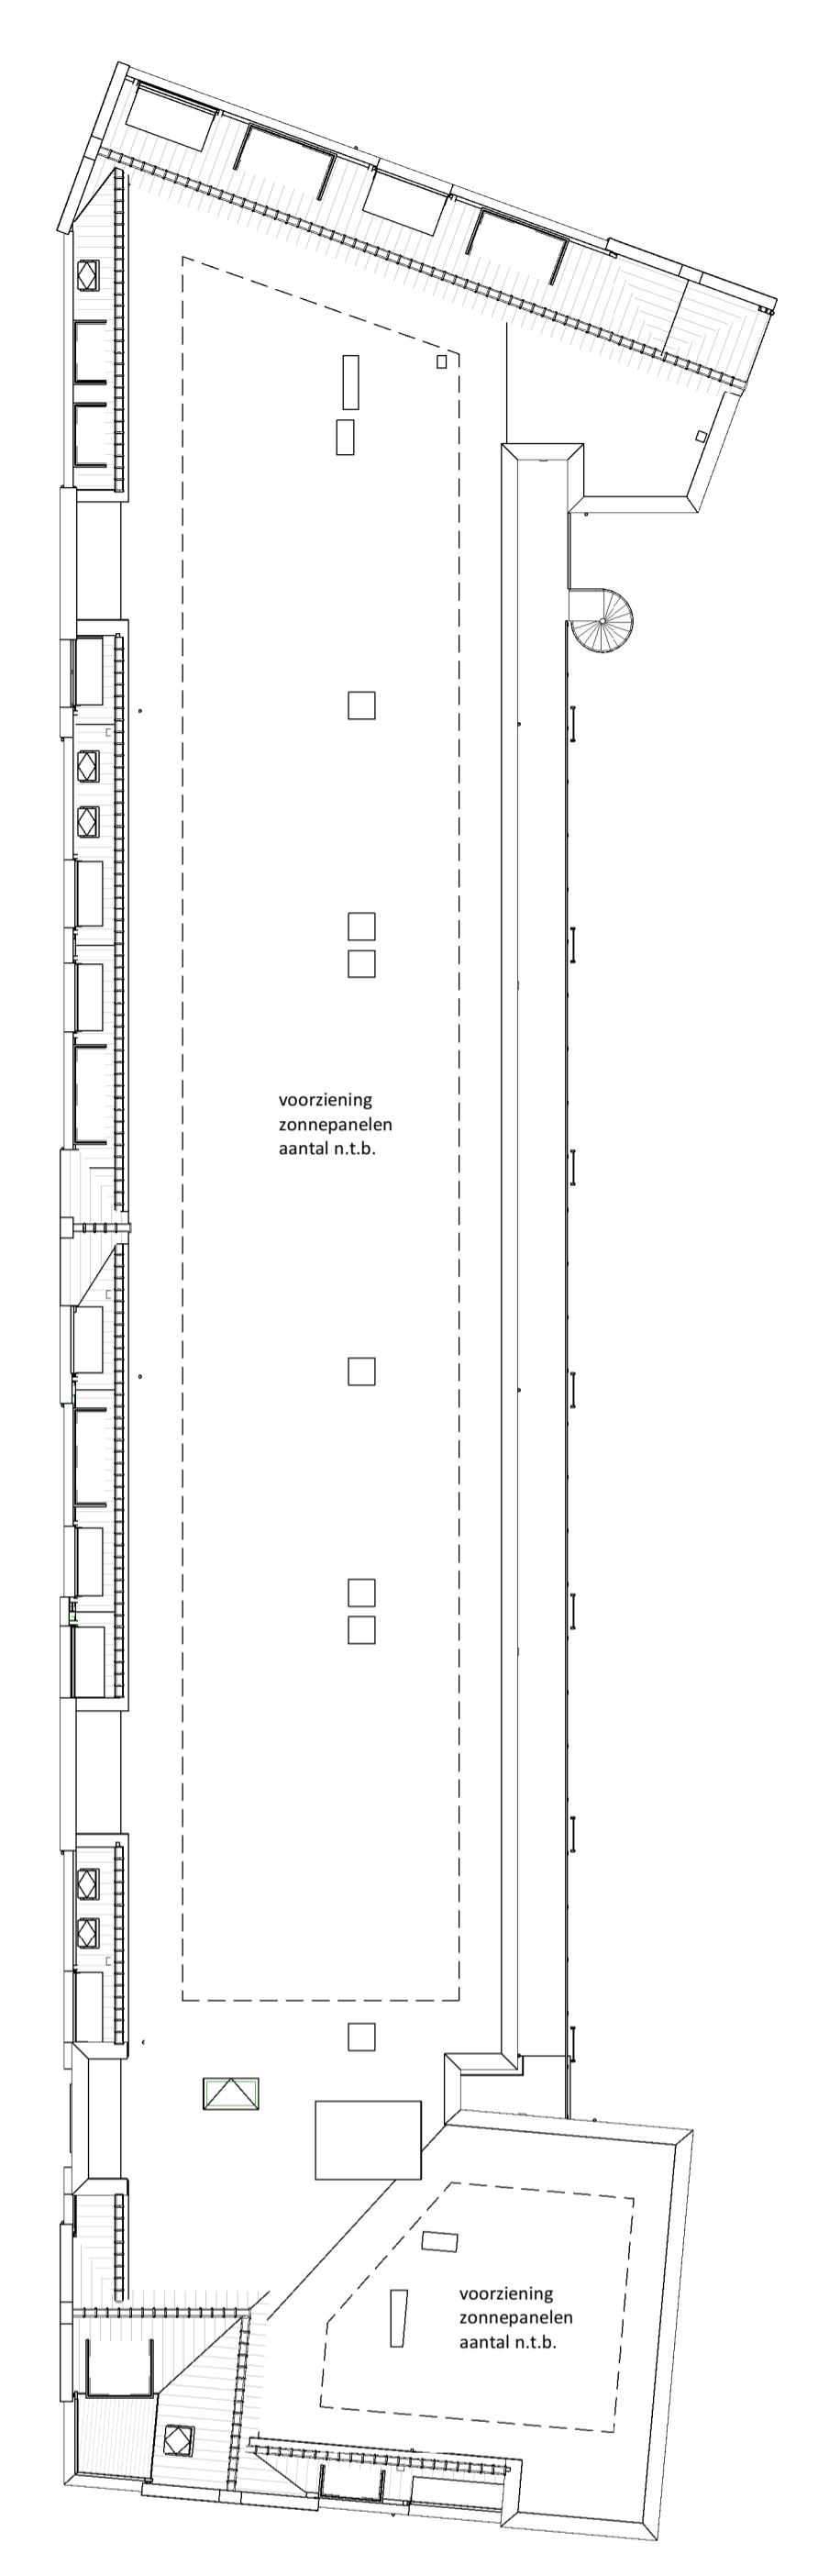

BEGANE GROND
1 : 200

1e VERDIEPING
1 : 200

2e VERDIEPING
1 : 200

3e VERDIEPING
1 : 200

Hof van Rijnsburg
 COMFORTABEL WONEN IN HET CENTRUM

Nieuwbouw 86 appartementen en 1 woning, Hof van Rijnsburg

Ontwikkelaar & aannemer:

B01 voorgevel a
1:100

B02 voorgevel b
1:100

B03 rechtergevel
1:100

B04 achtergevel a
1:100

B05 achtergevel b
1:100

BEGANE GROND BLOK B
1:300

B06 achtergevel c
1:100

B07 achtergevel d
1:100