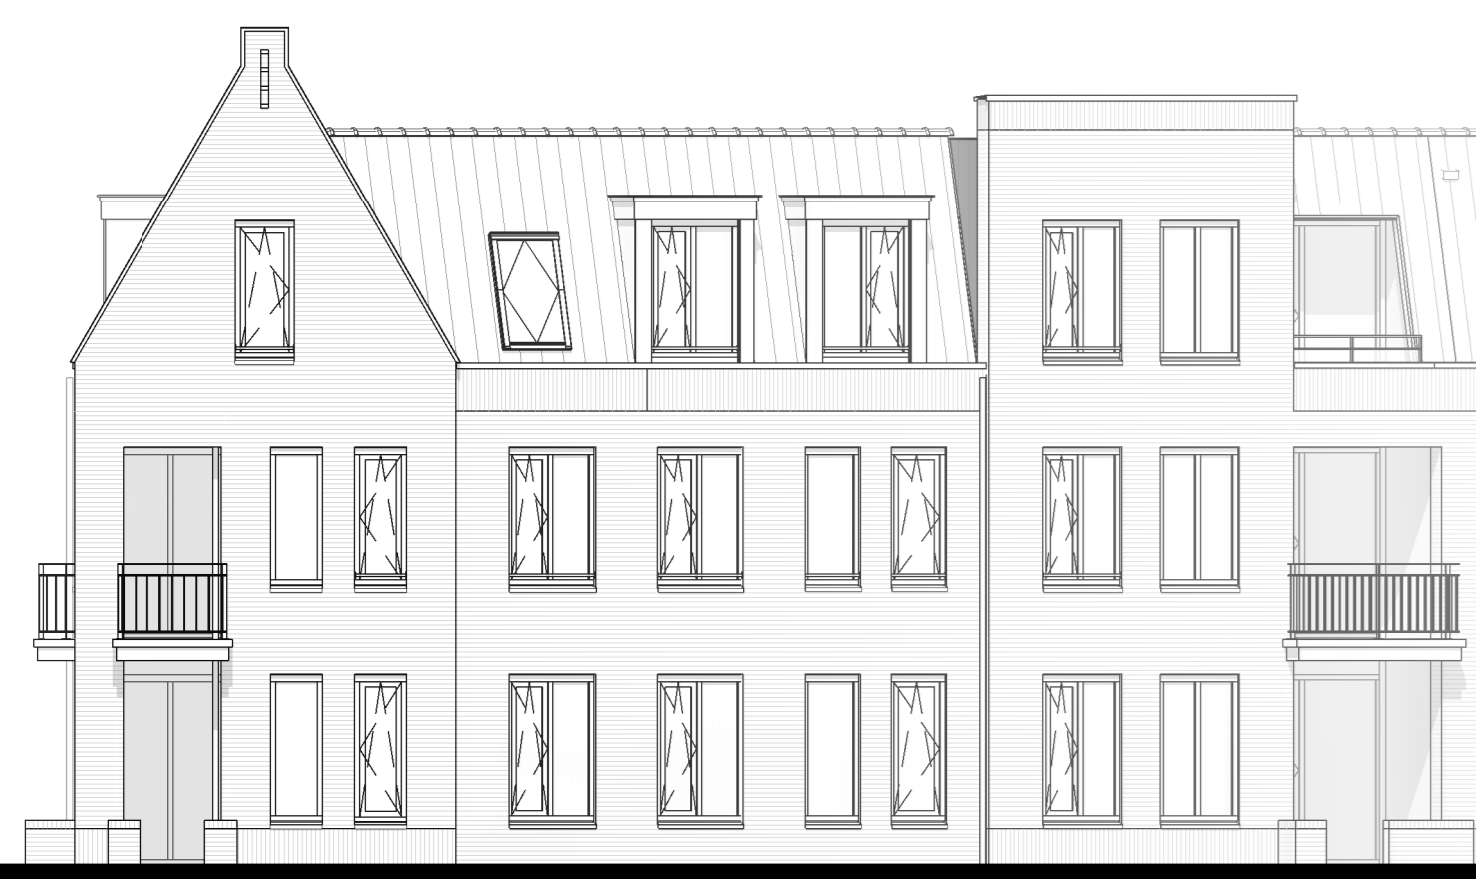

BEGANE GROND
1 : 200

1e VERDIEPING
1 : 200

2e VERDIEPING
1 : 200

3e VERDIEPING
1 : 200

Hof van Rijnsburg
 COMFORTABEL WONEN IN HET CENTRUM

Nieuwbouw 86 appartementen en 1 woning, Hof van Rijnsburg

Ontwikkelaar & aannemer:

B01 voorgevel a
1:100

B02 voorgevel b
1:100

B03 rechtergevel
1:100

B04 achtergevel a
1:100

B05 achtergevel b
1:100

BEGANE GROND BLOK B
1:300

B06 achtergevel c
1:100

B07 achtergevel d
1:100

B08 achtergevel e
1:100

B09 linkergevel
1:100

Nieuwbouw 86 appartementen en 1 woning, Hof van Rijsburg

GEVELS BLOK B

Ontwikkelaar & aannemer:
OUWEHAND
BOUWEN & ONTWIKKELLEN
www.ouwehandbouw.nl

Architect:
KVDK
www.kvdkarchitecten.nl