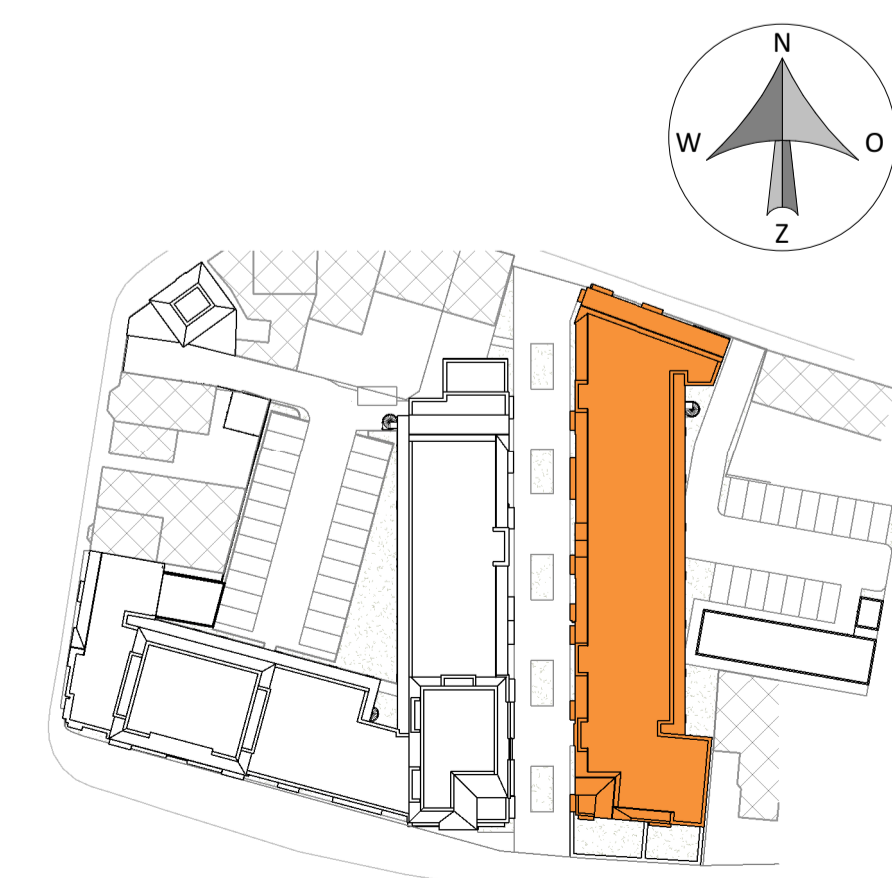

BEGANE GROND
1 : 200

1e VERDIEPING
1 : 200

2e VERDIEPING
1 : 200

3e VERDIEPING
1 : 200

Hof van Rijnsburg
 COMFORTABEL WONEN IN HET CENTRUM

Nieuwbouw 86 appartementen en 1 woning, Hof van Rijnsburg

Ontwikkelaar & aannemer:

B01 voorgevel a
1:100

B02 voorgevel b
1:100

B03 rechtergevel
1:100

B04 achtergevel a
1:100

B05 achtergevel b
1:100

BEGANE GROND BLOK B
1:300

B06 achtergevel c
1:100

B07 achtergevel d
1:100

SCHAAL: 1:200

DOORSNEDEN BLOK B

VKP-015-801