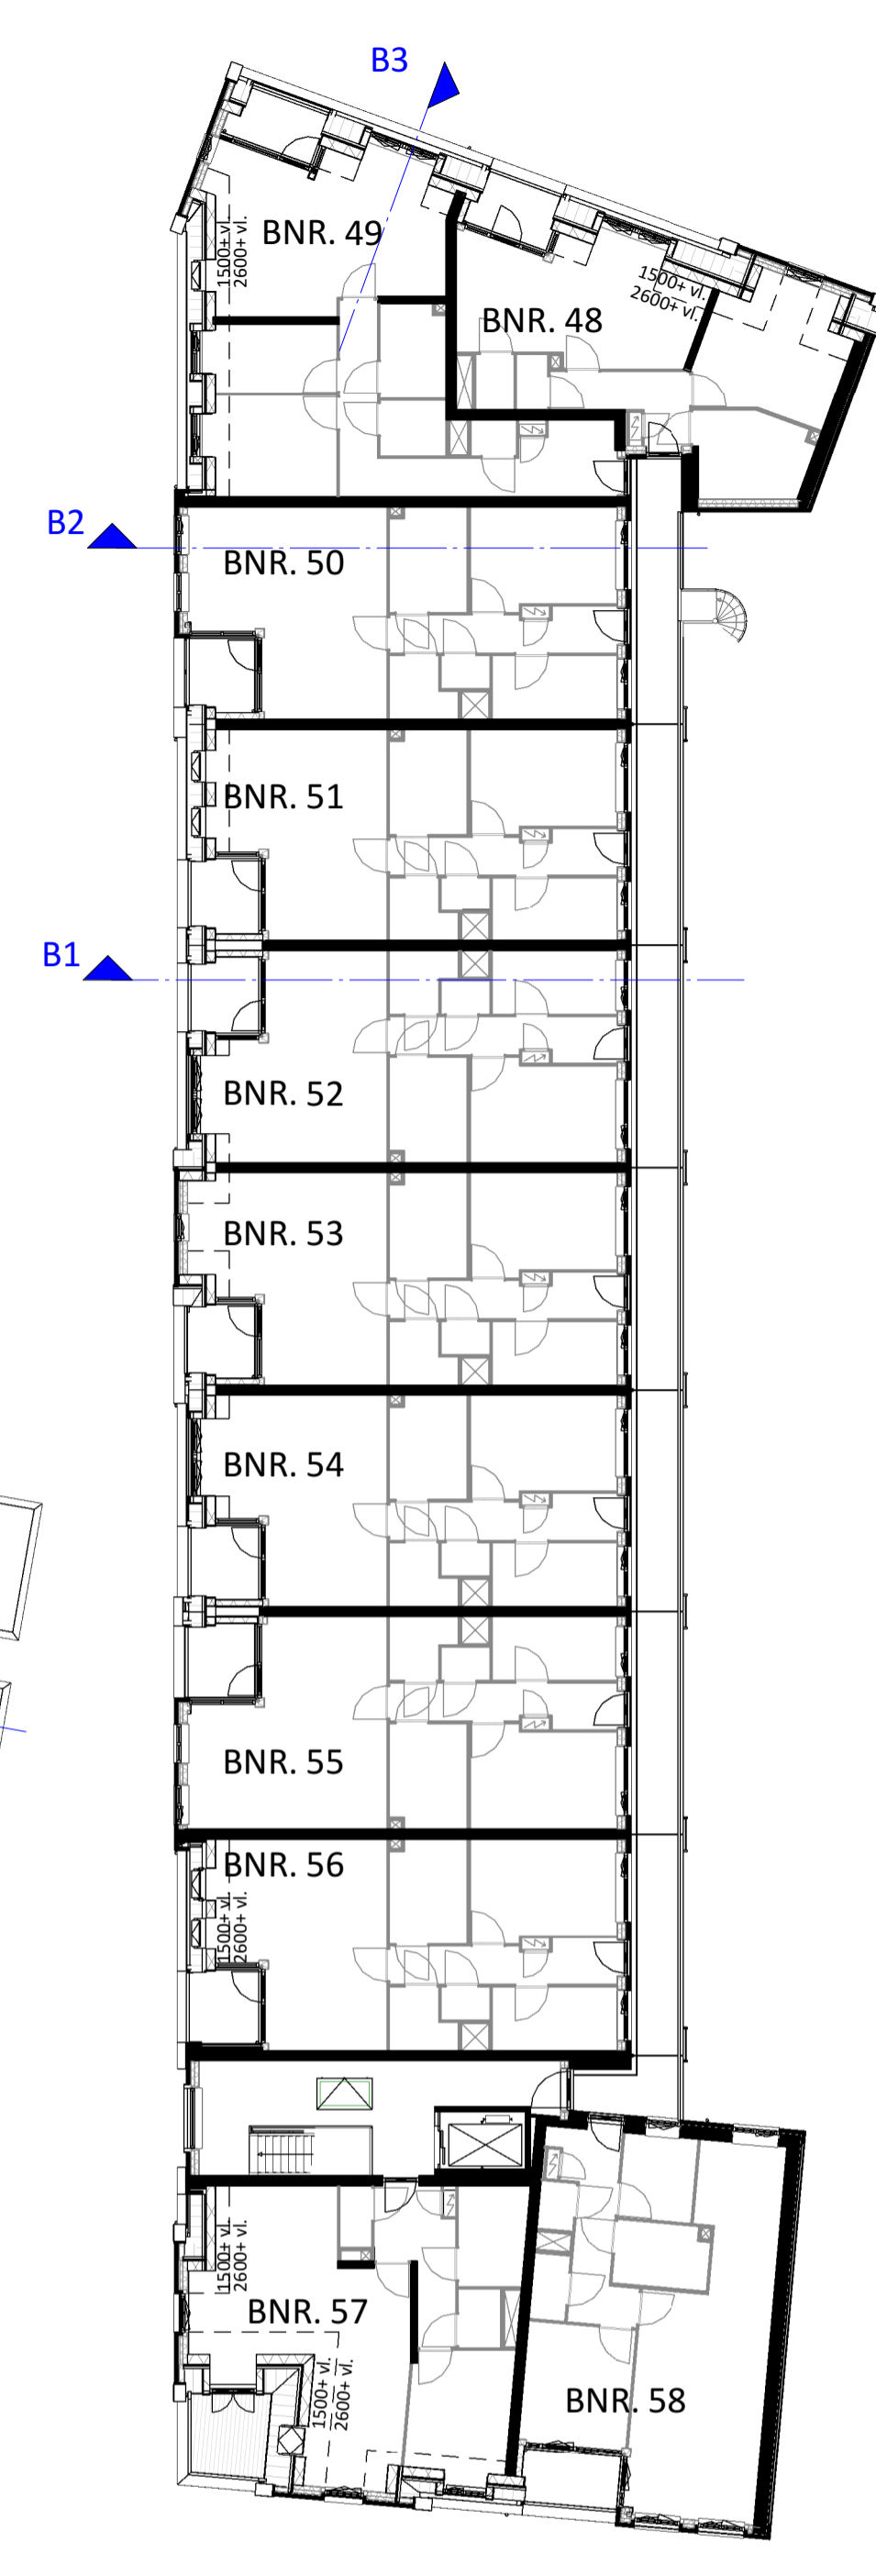

BEGANE GROND
1 : 200

1e VERDIEPING
1 : 200

2e VERDIEPING
1 : 200

3e VERDIEPING
1 : 200

Hof van Rijnsburg
 COMFORTABEL WONEN IN HET CENTRUM

Nieuwbouw 86 appartementen en 1 woning, Hof van Rijnsburg

Ontwikkelaar & aannemer:

B01 voorgevel a
1:100

B02 voorgevel b
1:100

B03 rechtergevel
1:100

B04 achtergevel a
1:100

B05 achtergevel b
1:100

BEGANE GROND BLOK B
1:300

B06 achtergevel c
1:100

B07 achtergevel d
1:100

SCHAAL: 1:200

DOORSNEDEN BLOK B

VKP-015-801