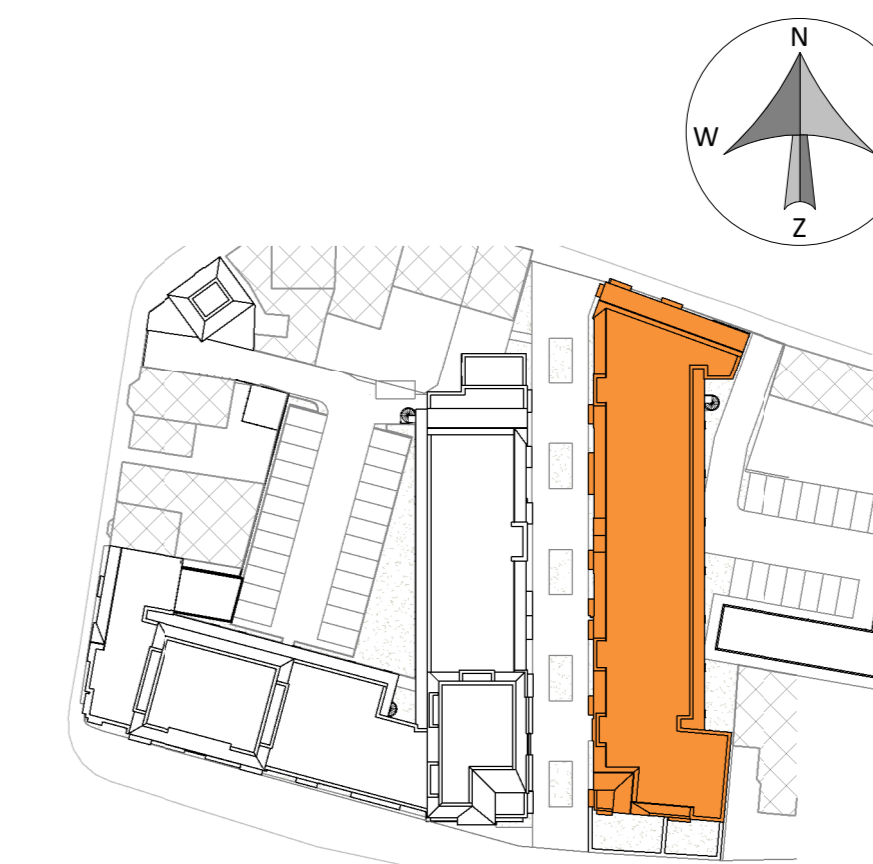

Nieuwbouw 86 appartementen en 1 woning, Hof van Rijsburg

GEVELS BLOK B

Ontwikkelaar & aannemer:
OUWEHAND
BOUWEN & ONTWIKKELLEN
www.ouwehandbouw.nl

Architect:
KVDK
www.kvdkarchitecten.nl

DATUM: 01-09-2021

Makelaars:
DeLEUW
makelaardij
verzekeringen
hypotheek
www.deleuw.nl

VAN DER MEER
makelaars & taxateurs
www.vandermeermakelaars.nl

SCHAAL: 1:100