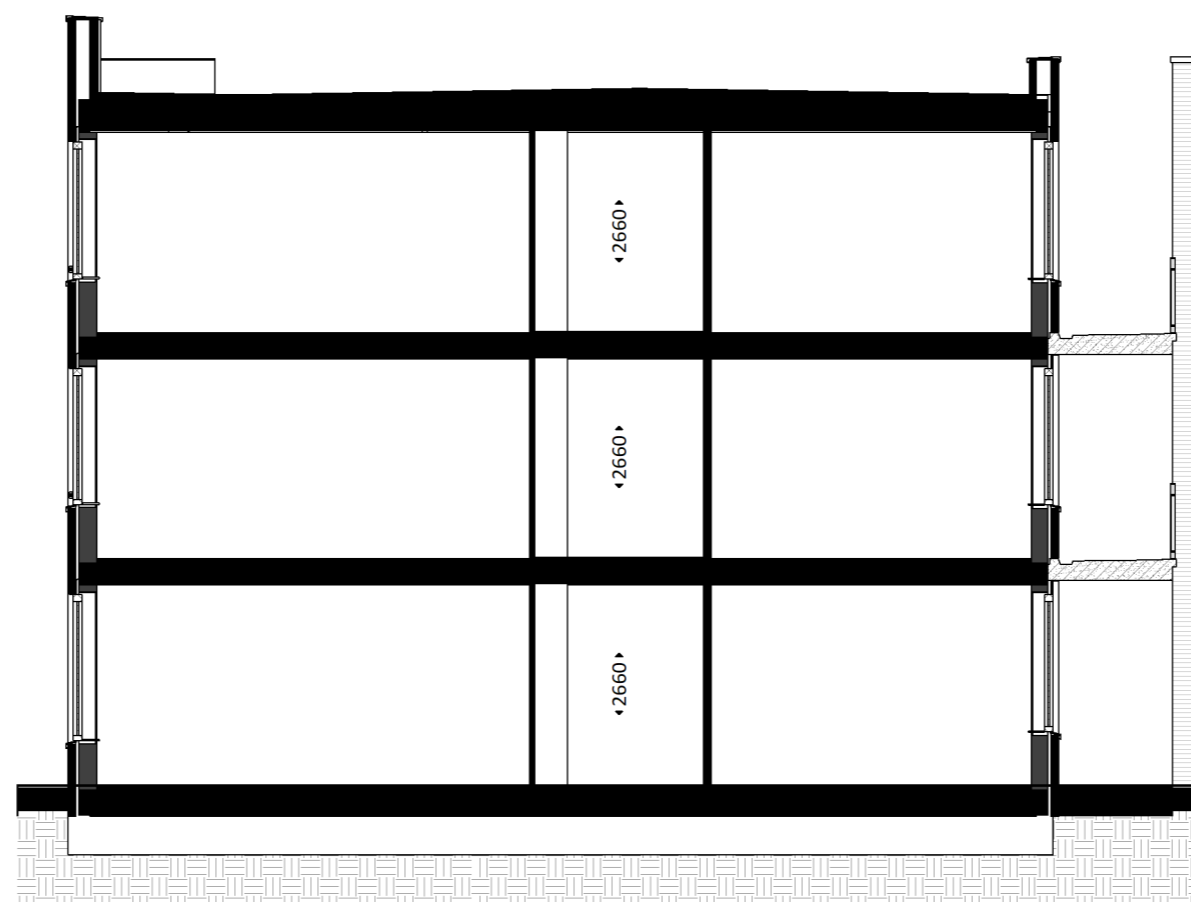

B1
1 : 100

B2
1 : 100

Hof van Rijnsburg

COMFORTABEL WONEN IN HET CENTRUM

Nieuwbouw 86 appartementen en 1 woning, Hof van Rijnsburg

DOORSNEDEN BLOK B

Ontwikkelaar & aannemer:

Architect:

Makelaars:

DATUM: 01-09-2021

SCHAAL: 1:200

DOORSNEDEN BLOK B

VKP-015-801