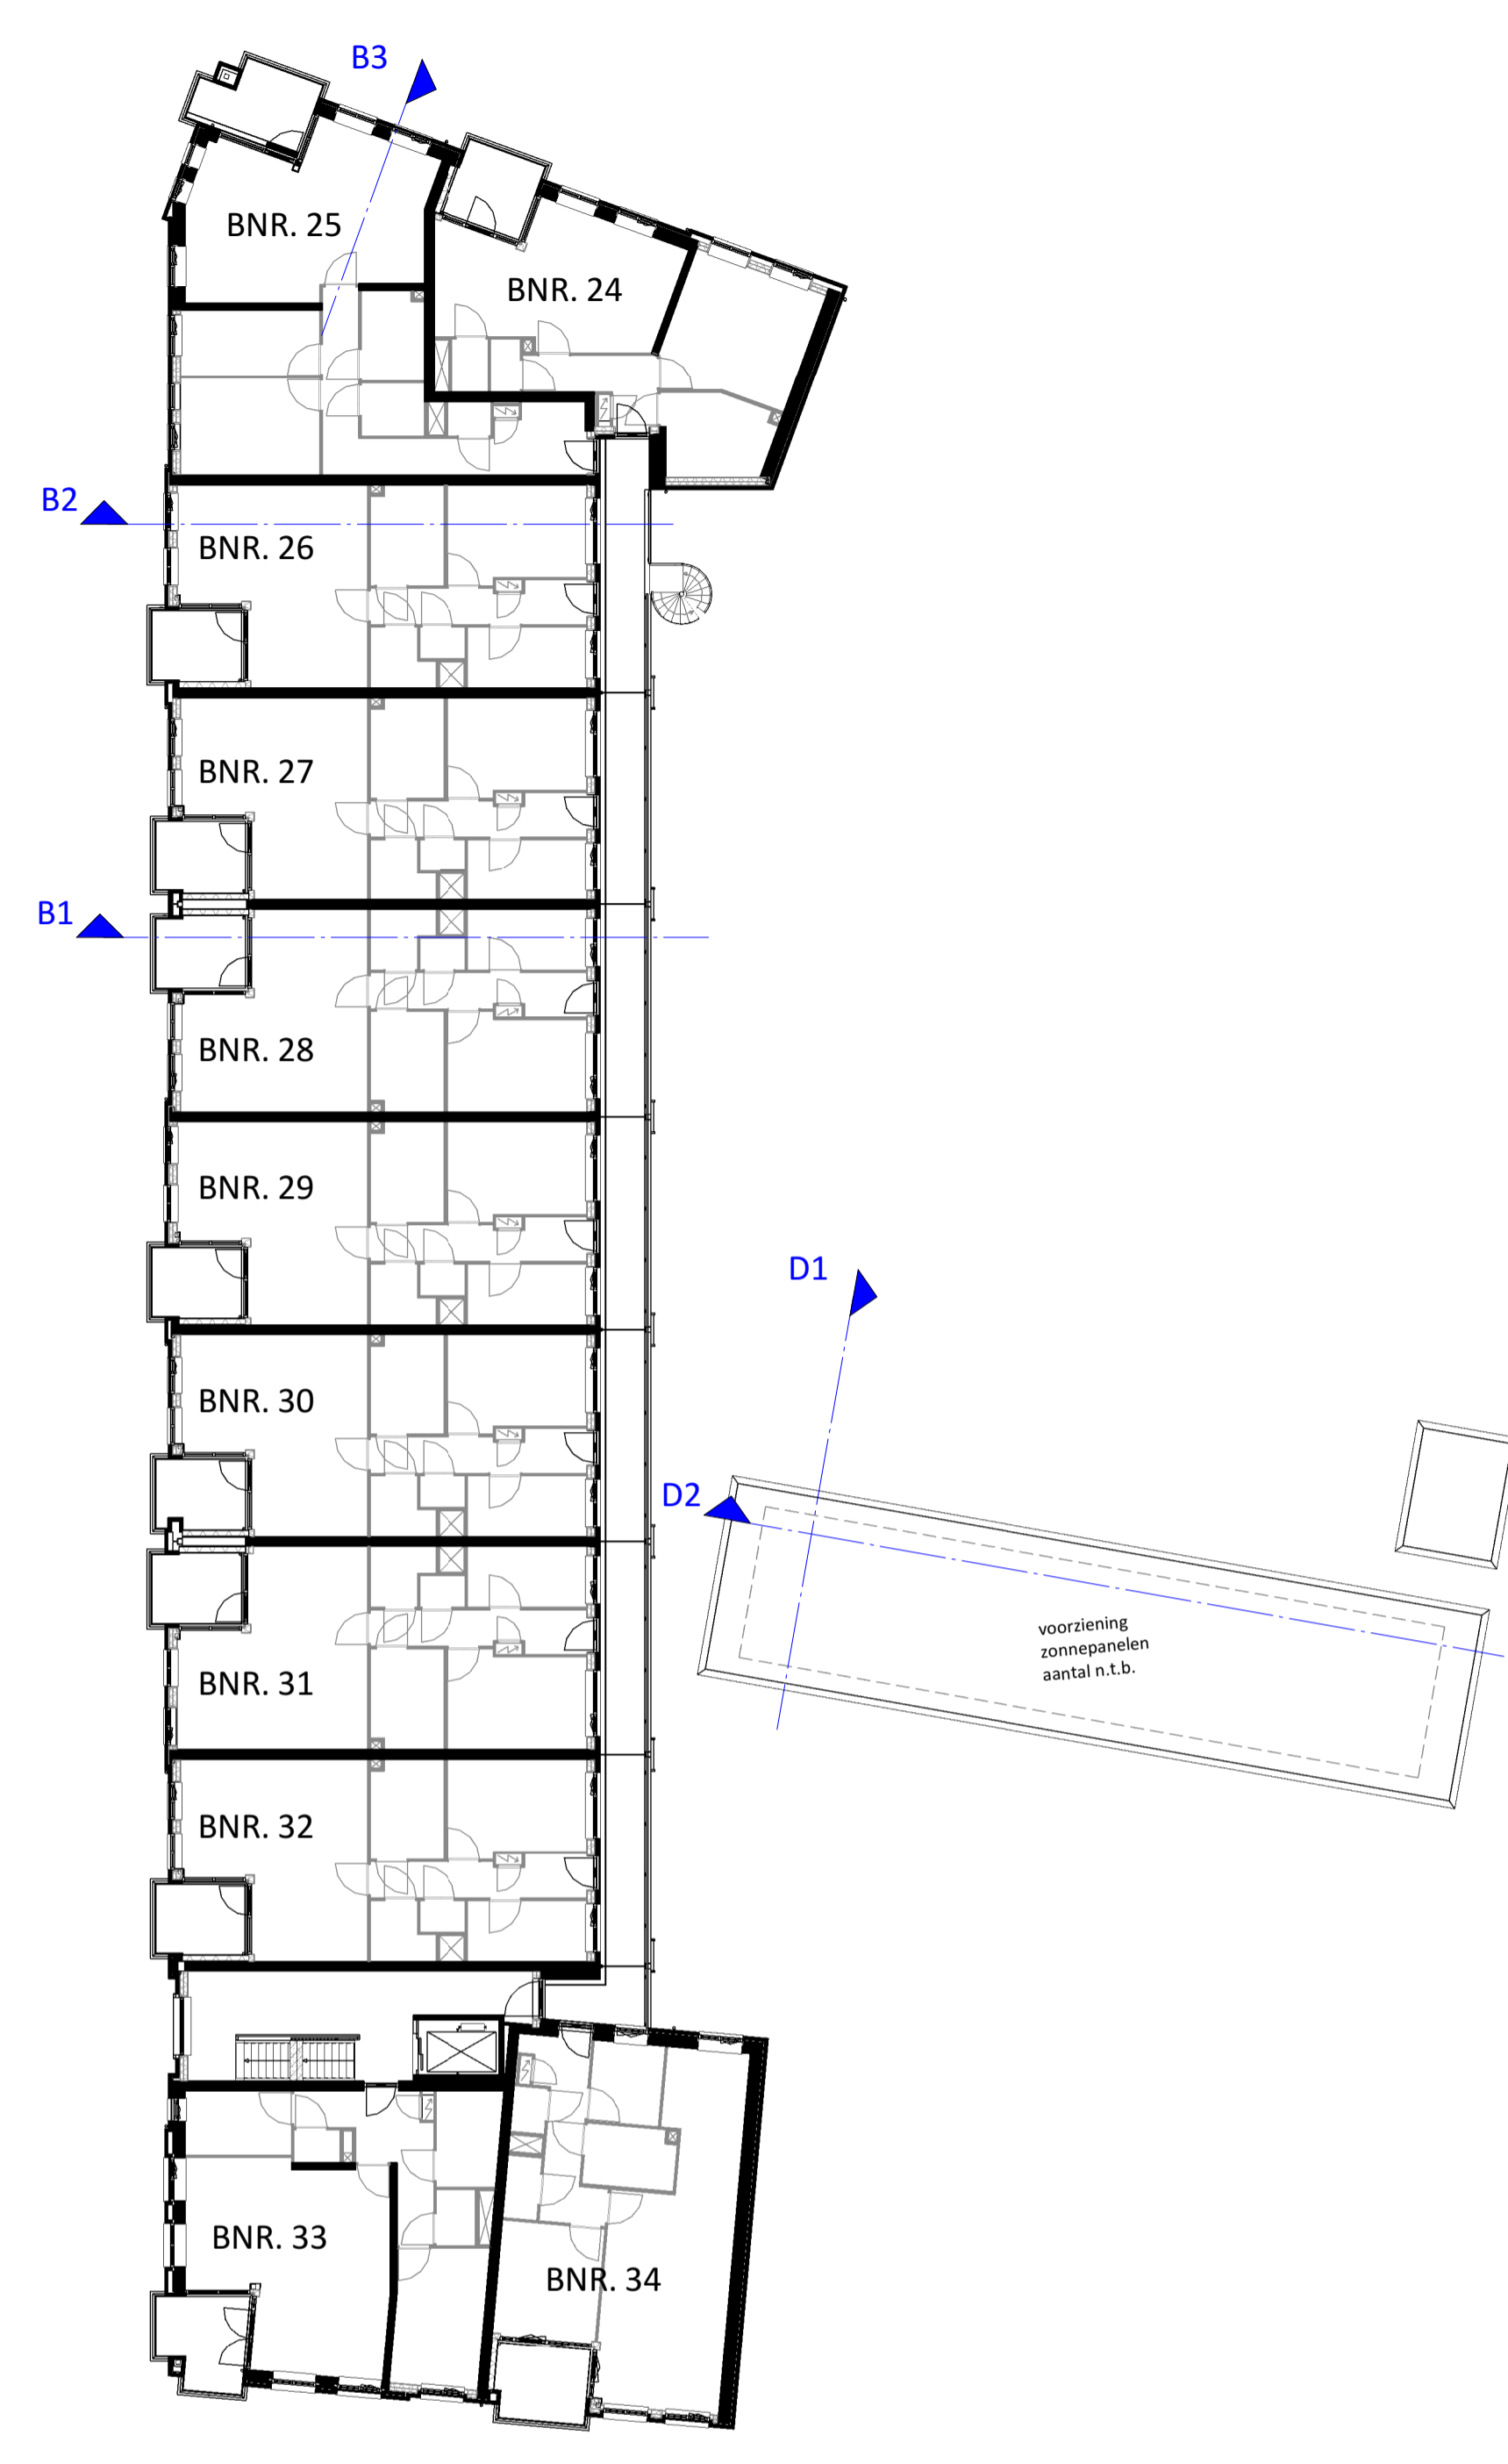

BEGANE GROND
1 : 200

1e VERDIEPING
1 : 200

2e VERDIEPING
1 : 200

3e VERDIEPING
1 : 200

Hof van Rijnsburg
 COMFORTABEL WONEN IN HET CENTRUM

Nieuwbouw 86 appartementen en 1 woning, Hof van Rijnsburg

Ontwikkelaar & aannemer:

B01 voorgevel a
1:100

B02 voorgevel b
1:100

B03 rechtergevel
1:100

B04 achtergevel a
1:100

B05 achtergevel b
1:100

BEGANE GROND BLOK B
1:300

B06 achtergevel c
1:100

B07 achtergevel d
1:100

SCHAAL: 1:200

DOORSNEDEN BLOK B

VKP-015-801