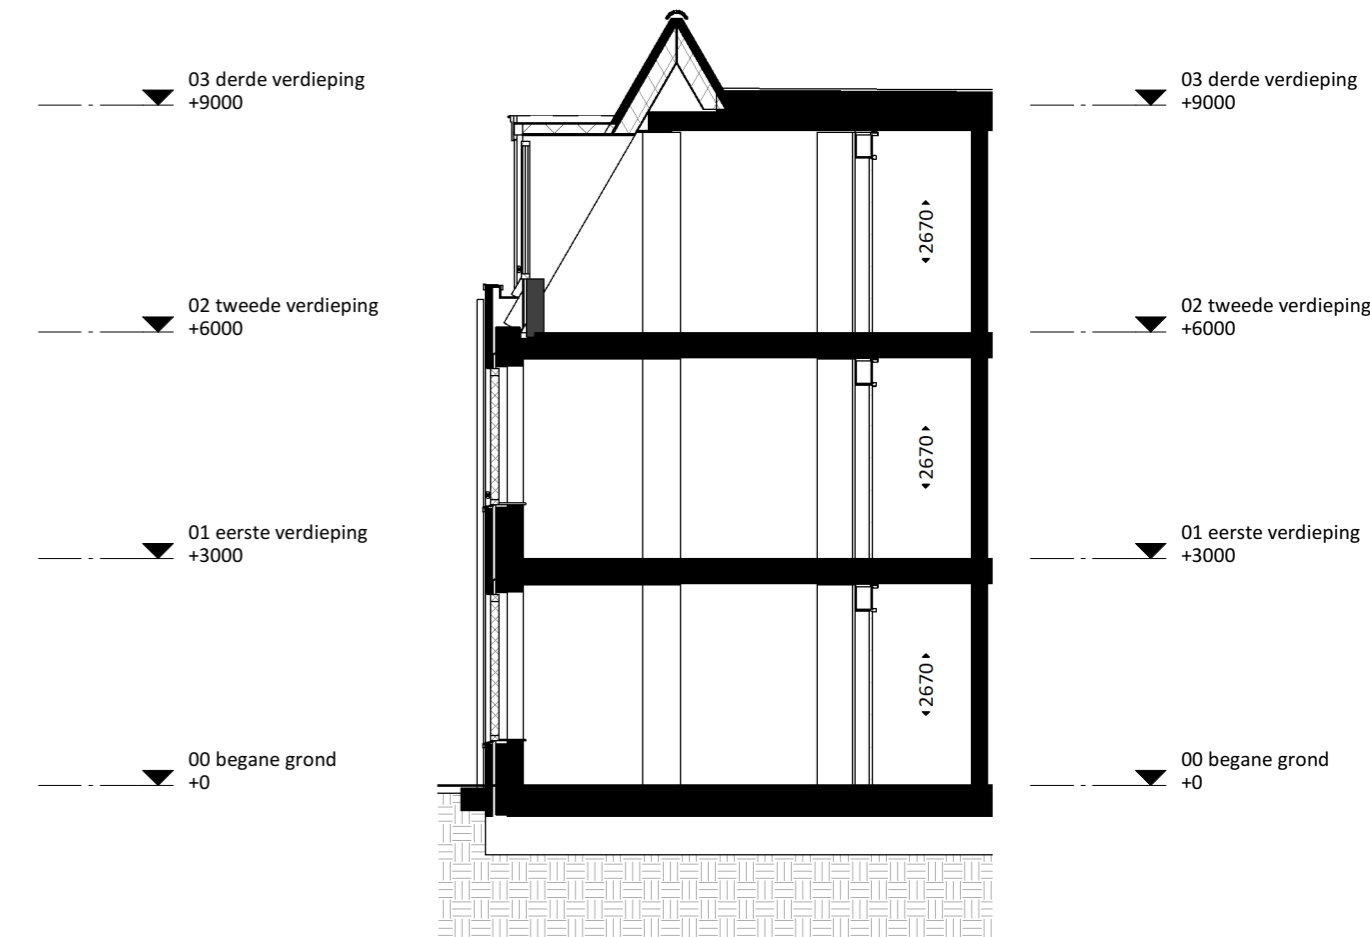

B1
1 : 100

B2
1 : 100

B3
1 : 100

Hof van Rijnsburg

COMFORTABEL WONEN IN HET CENTRUM

Nieuwbouw 86 appartementen en 1 woning, Hof van Rijnsburg

DOORSNEDEN BLOK B

Ontwikkelaar & aannemer:

Architect:

Makelaars:

DATUM: 01-09-2021

SCHAAL: 1:200

DOORSNEDEN BLOK B

VKP-015-801