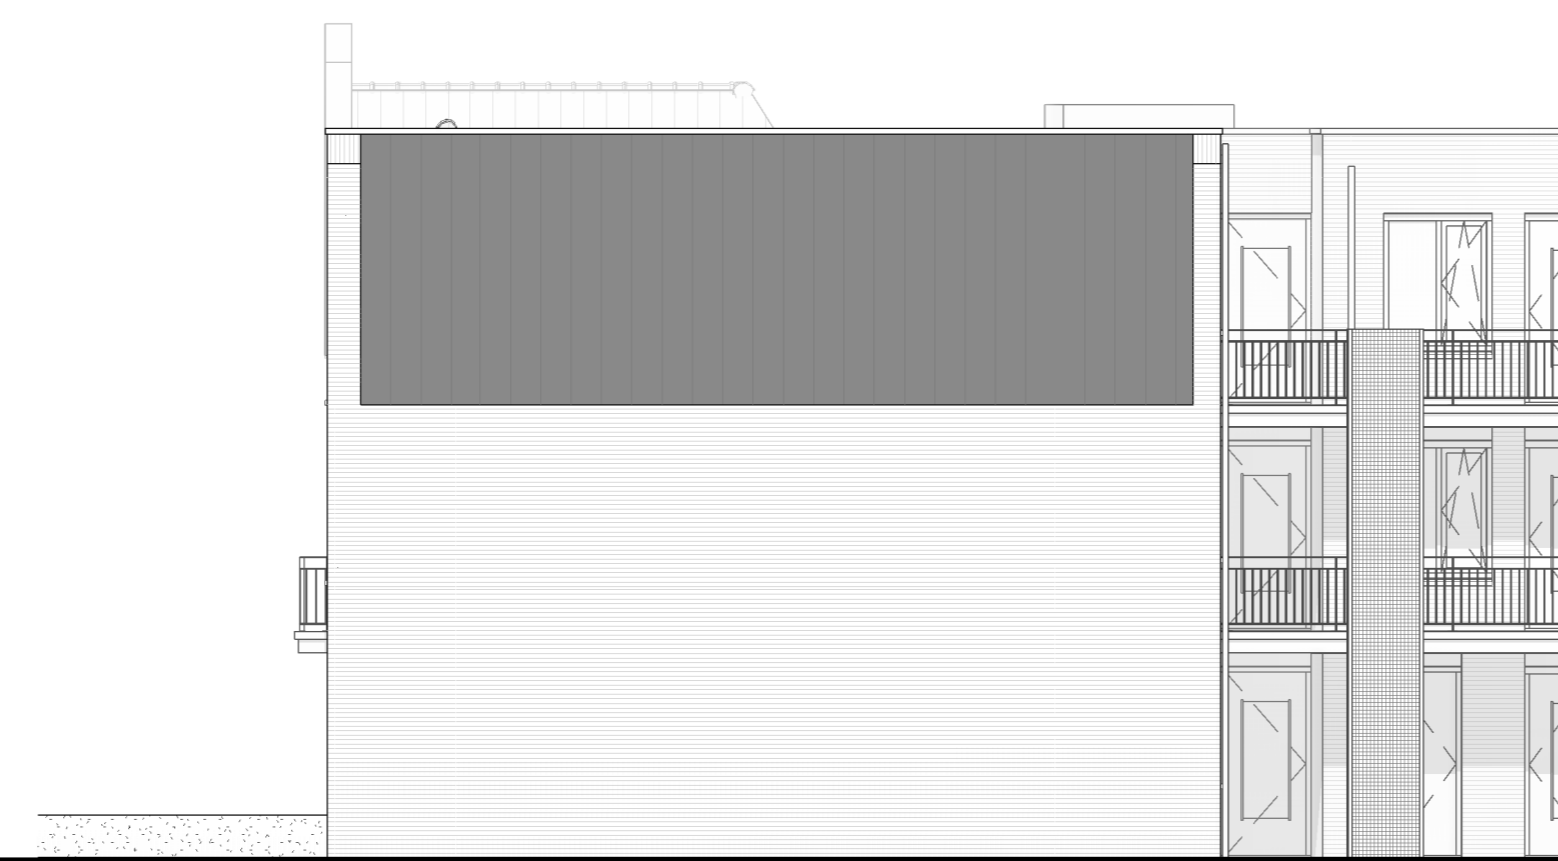

BEGANE GROND
1 : 200

1e VERDIEPING
1 : 200

2e VERDIEPING
1 : 200

3e VERDIEPING
1 : 200

Hof van Rijnsburg
 COMFORTABEL WONEN IN HET CENTRUM

Nieuwbouw 86 appartementen en 1 woning, Hof van Rijnsburg

Ontwikkelaar & aannemer:

B01 voorgevel a
1:100

B02 voorgevel b
1:100

B03 rechtergevel
1:100

B04 achtergevel a
1:100

B05 achtergevel b
1:100

BEGANE GROND BLOK B
1:300

B06 achtergevel c
1:100

B07 achtergevel d
1:100