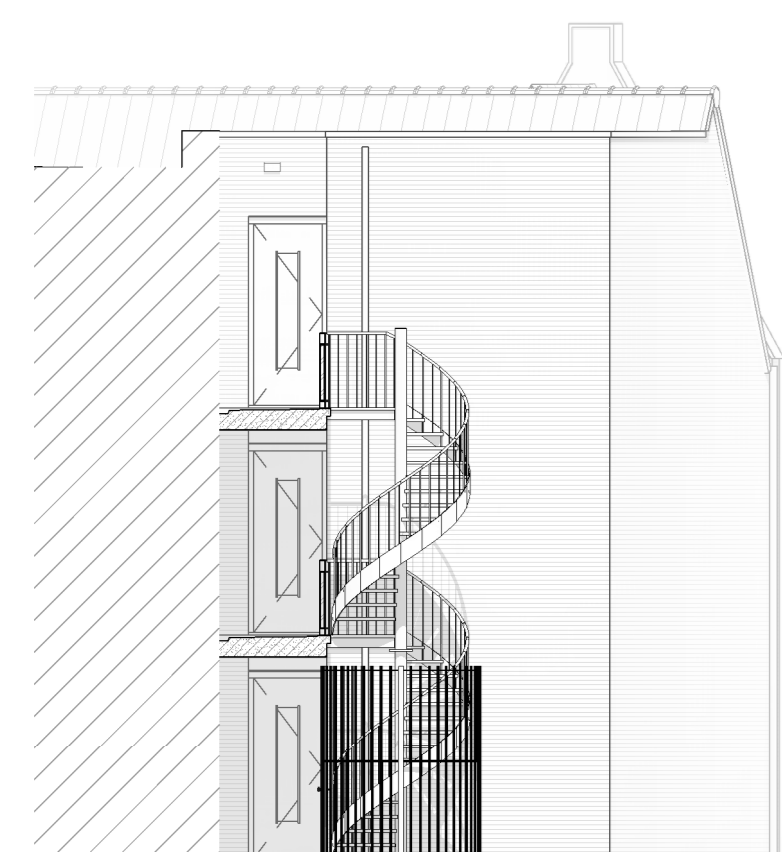

BEGANE GROND
1 : 200

1e VERDIEPING
1 : 200

2e VERDIEPING
1 : 200

3e VERDIEPING
1 : 200

Hof van Rijnsburg
 COMFORTABEL WONEN IN HET CENTRUM

Nieuwbouw 86 appartementen en 1 woning, Hof van Rijnsburg

Ontwikkelaar & aannemer:

B01 voorgevel a
1:100

B02 voorgevel b
1:100

B03 rechtergevel
1:100

B04 achtergevel a
1:100

B05 achtergevel b
1:100

BEGANE GROND BLOK B
1:300

B06 achtergevel c
1:100

B07 achtergevel d
1:100

B08 achtergevel e
1:100

B09 linkergevel
1:100

Nieuwbouw 86 appartementen en 1 woning, Hof van Rijsburg

GEVELS BLOK B

Ontwikkelaar & aannemer:
OUWEHAND
BOUWEN & ONTWIKKELLEN
www.ouwehandbouw.nl

Architect:
KVDK
www.kvdkarchitecten.nl