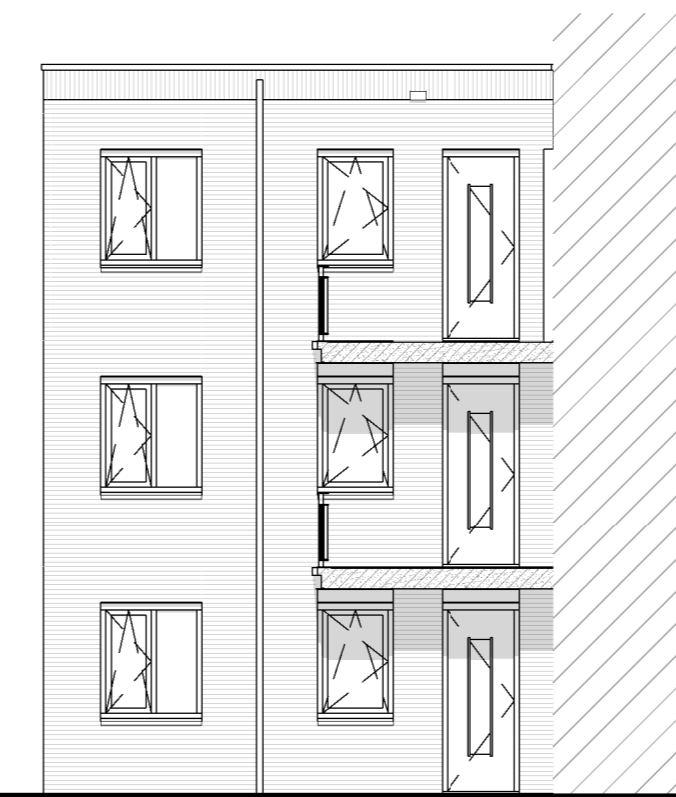

BEGANE GROND
1 : 200

1e VERDIEPING
1 : 200

2e VERDIEPING
1 : 200

3e VERDIEPING
1 : 200

Hof van Rijnsburg
 COMFORTABEL WONEN IN HET CENTRUM

Nieuwbouw 86 appartementen en 1 woning, Hof van Rijnsburg

Ontwikkelaar & aannemer:

B01 voorgevel a
1:100

B02 voorgevel b
1:100

B03 rechtergevel
1:100

B04 achtergevel a
1:100

B05 achtergevel b
1:100

BEGANE GROND BLOK B
1:300

B06 achtergevel c
1:100

B07 achtergevel d
1:100

B08 achtergevel e
1:100

B09 linkergevel
1:100

Nieuwbouw 86 appartementen en 1 woning, Hof van Rijsburg

GEVELS BLOK B

Ontwikkelaar & aannemer:
OUWEHAND
BOUWEN & ONTWIKKELLEN
www.ouwehandbouw.nl

Architect:
KVDK
www.kvdkarchitecten.nl