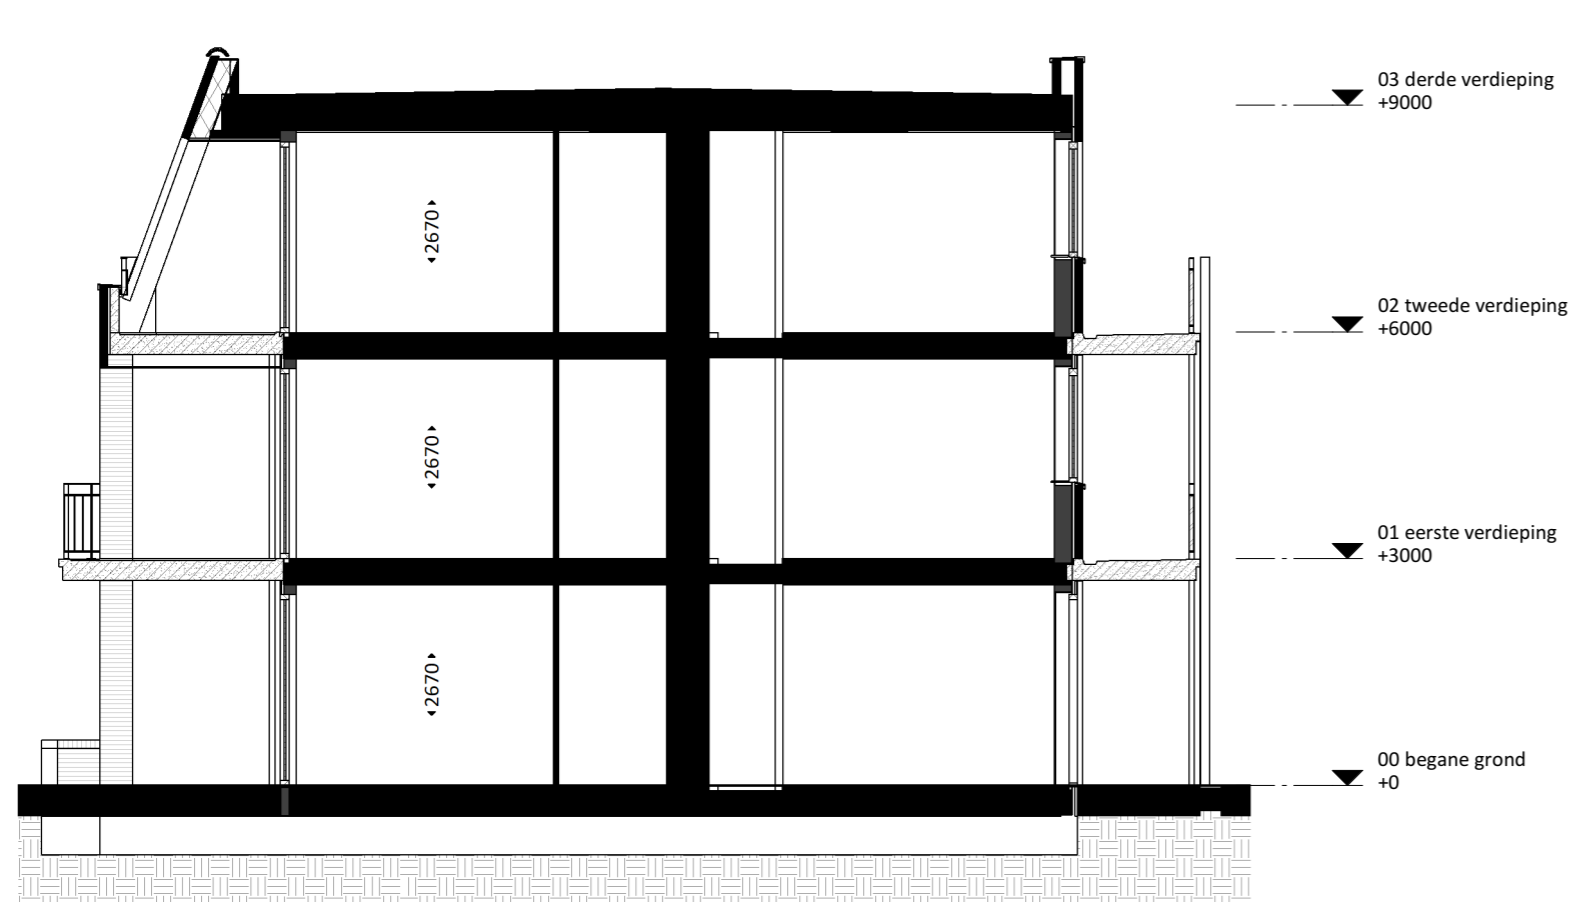

B1
1 : 100

B2
1 : 100

Hof van Rijnsburg

COMFORTABEL WONEN IN HET CENTRUM

Nieuwbouw 86 appartementen en 1 woning, Hof van Rijnsburg

DOORSNEDEN BLOK B

Ontwikkelaar & aannemer:

Architect:

Makelaars:

DATUM: 01-09-2021

SCHAAL: 1:200

DOORSNEDEN BLOK B

VKP-015-801