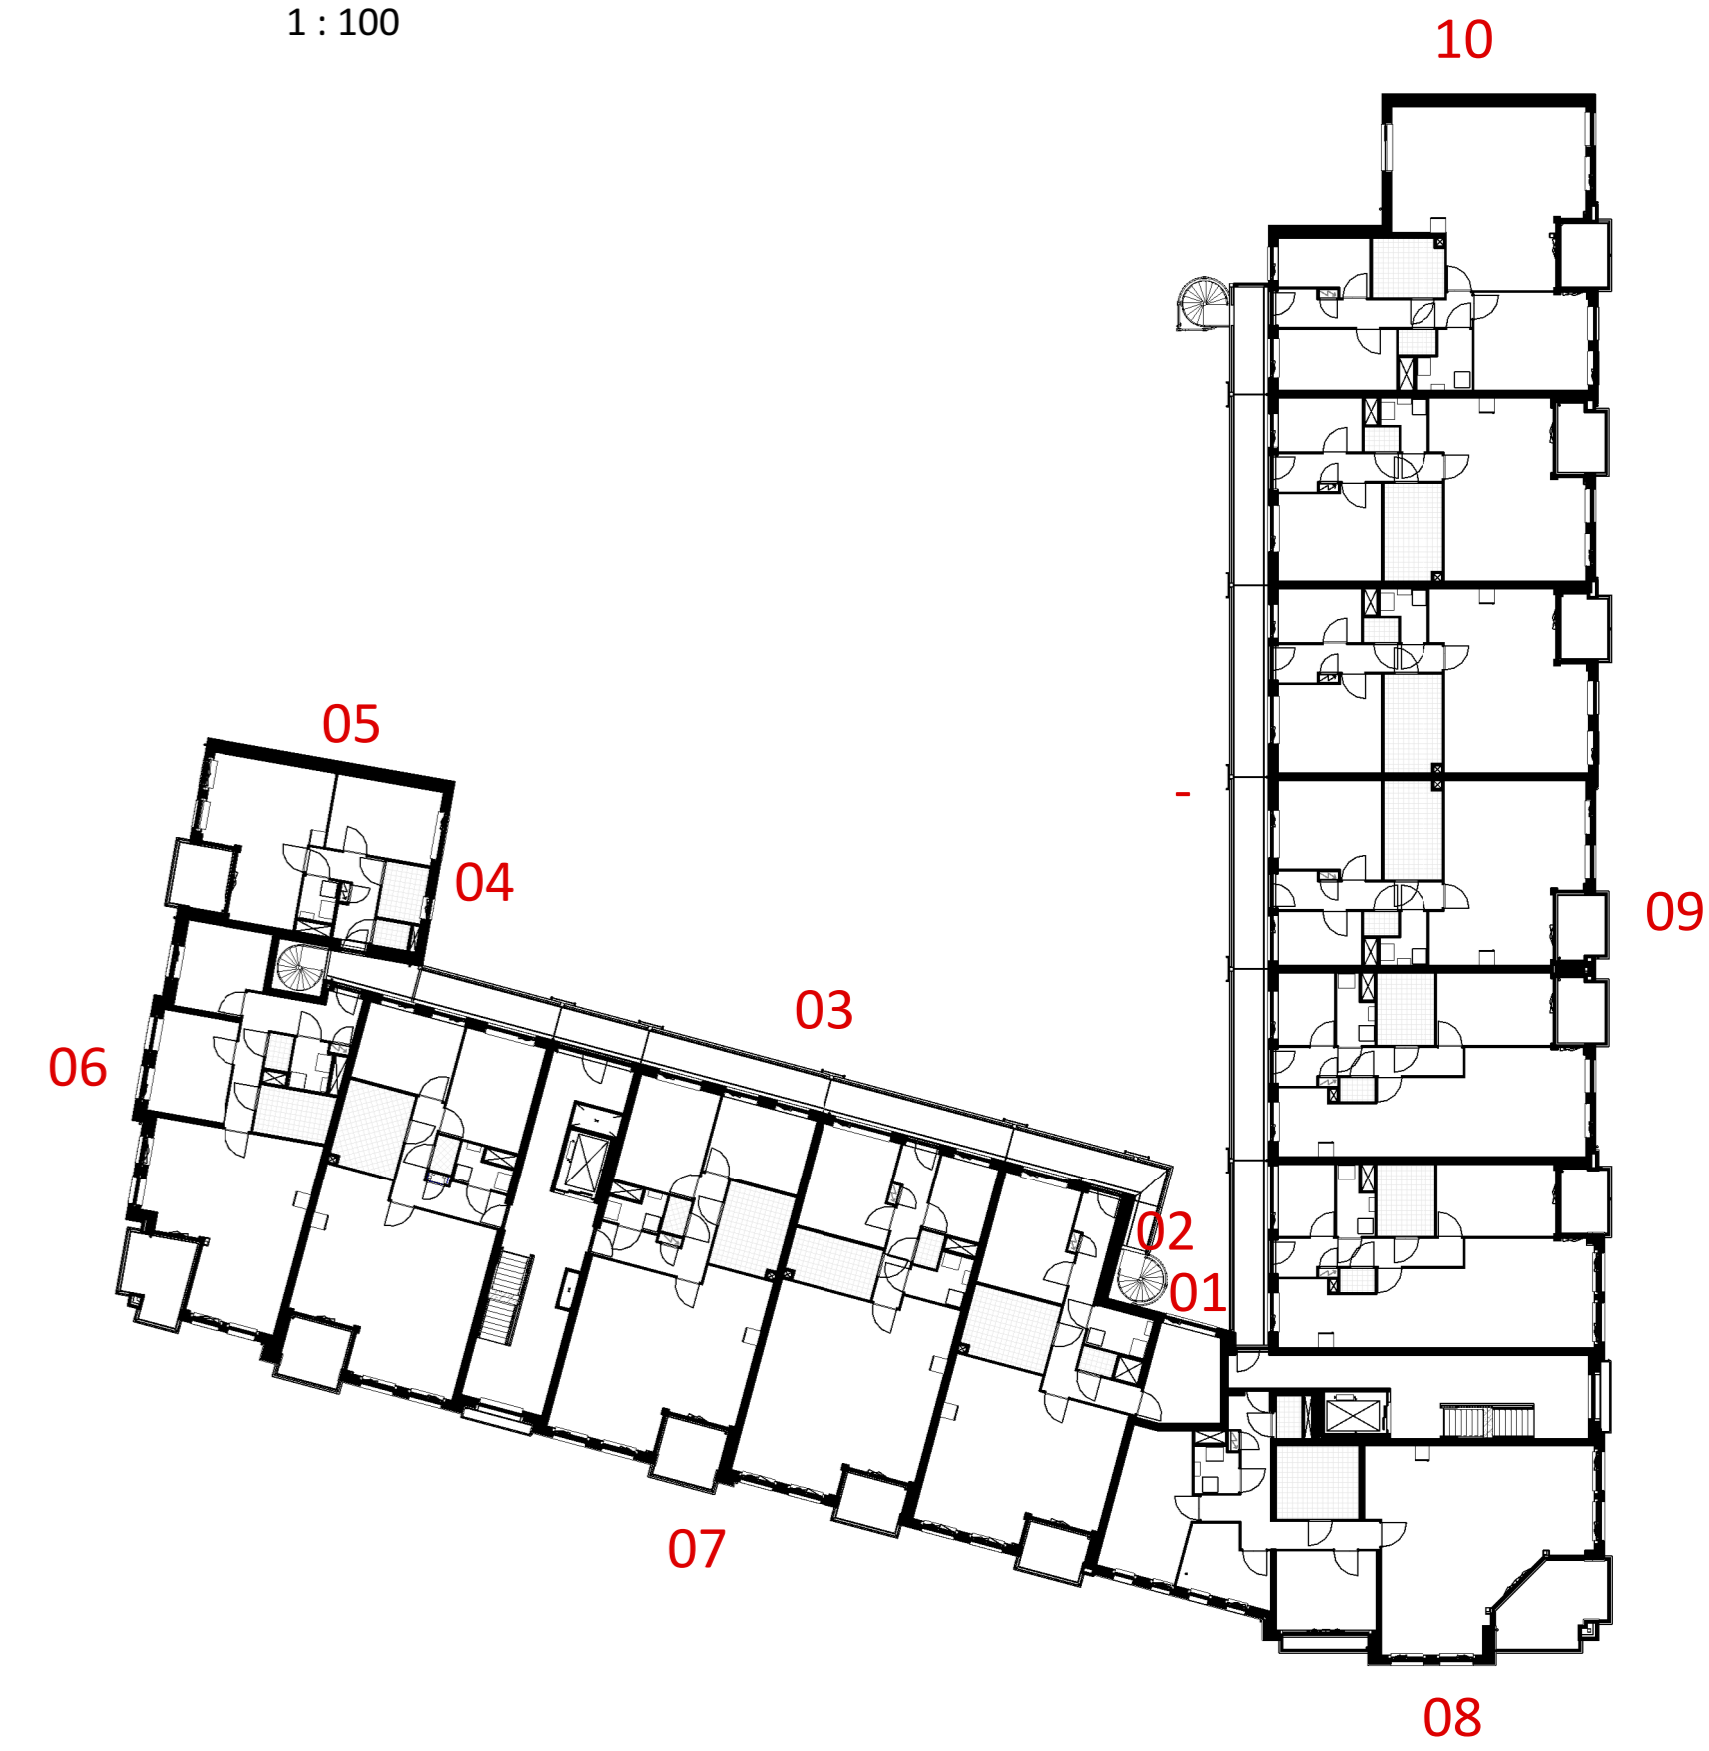

A04 achtergevel f
1 : 100

1E VERDIEPING BLOK A
1 : 300