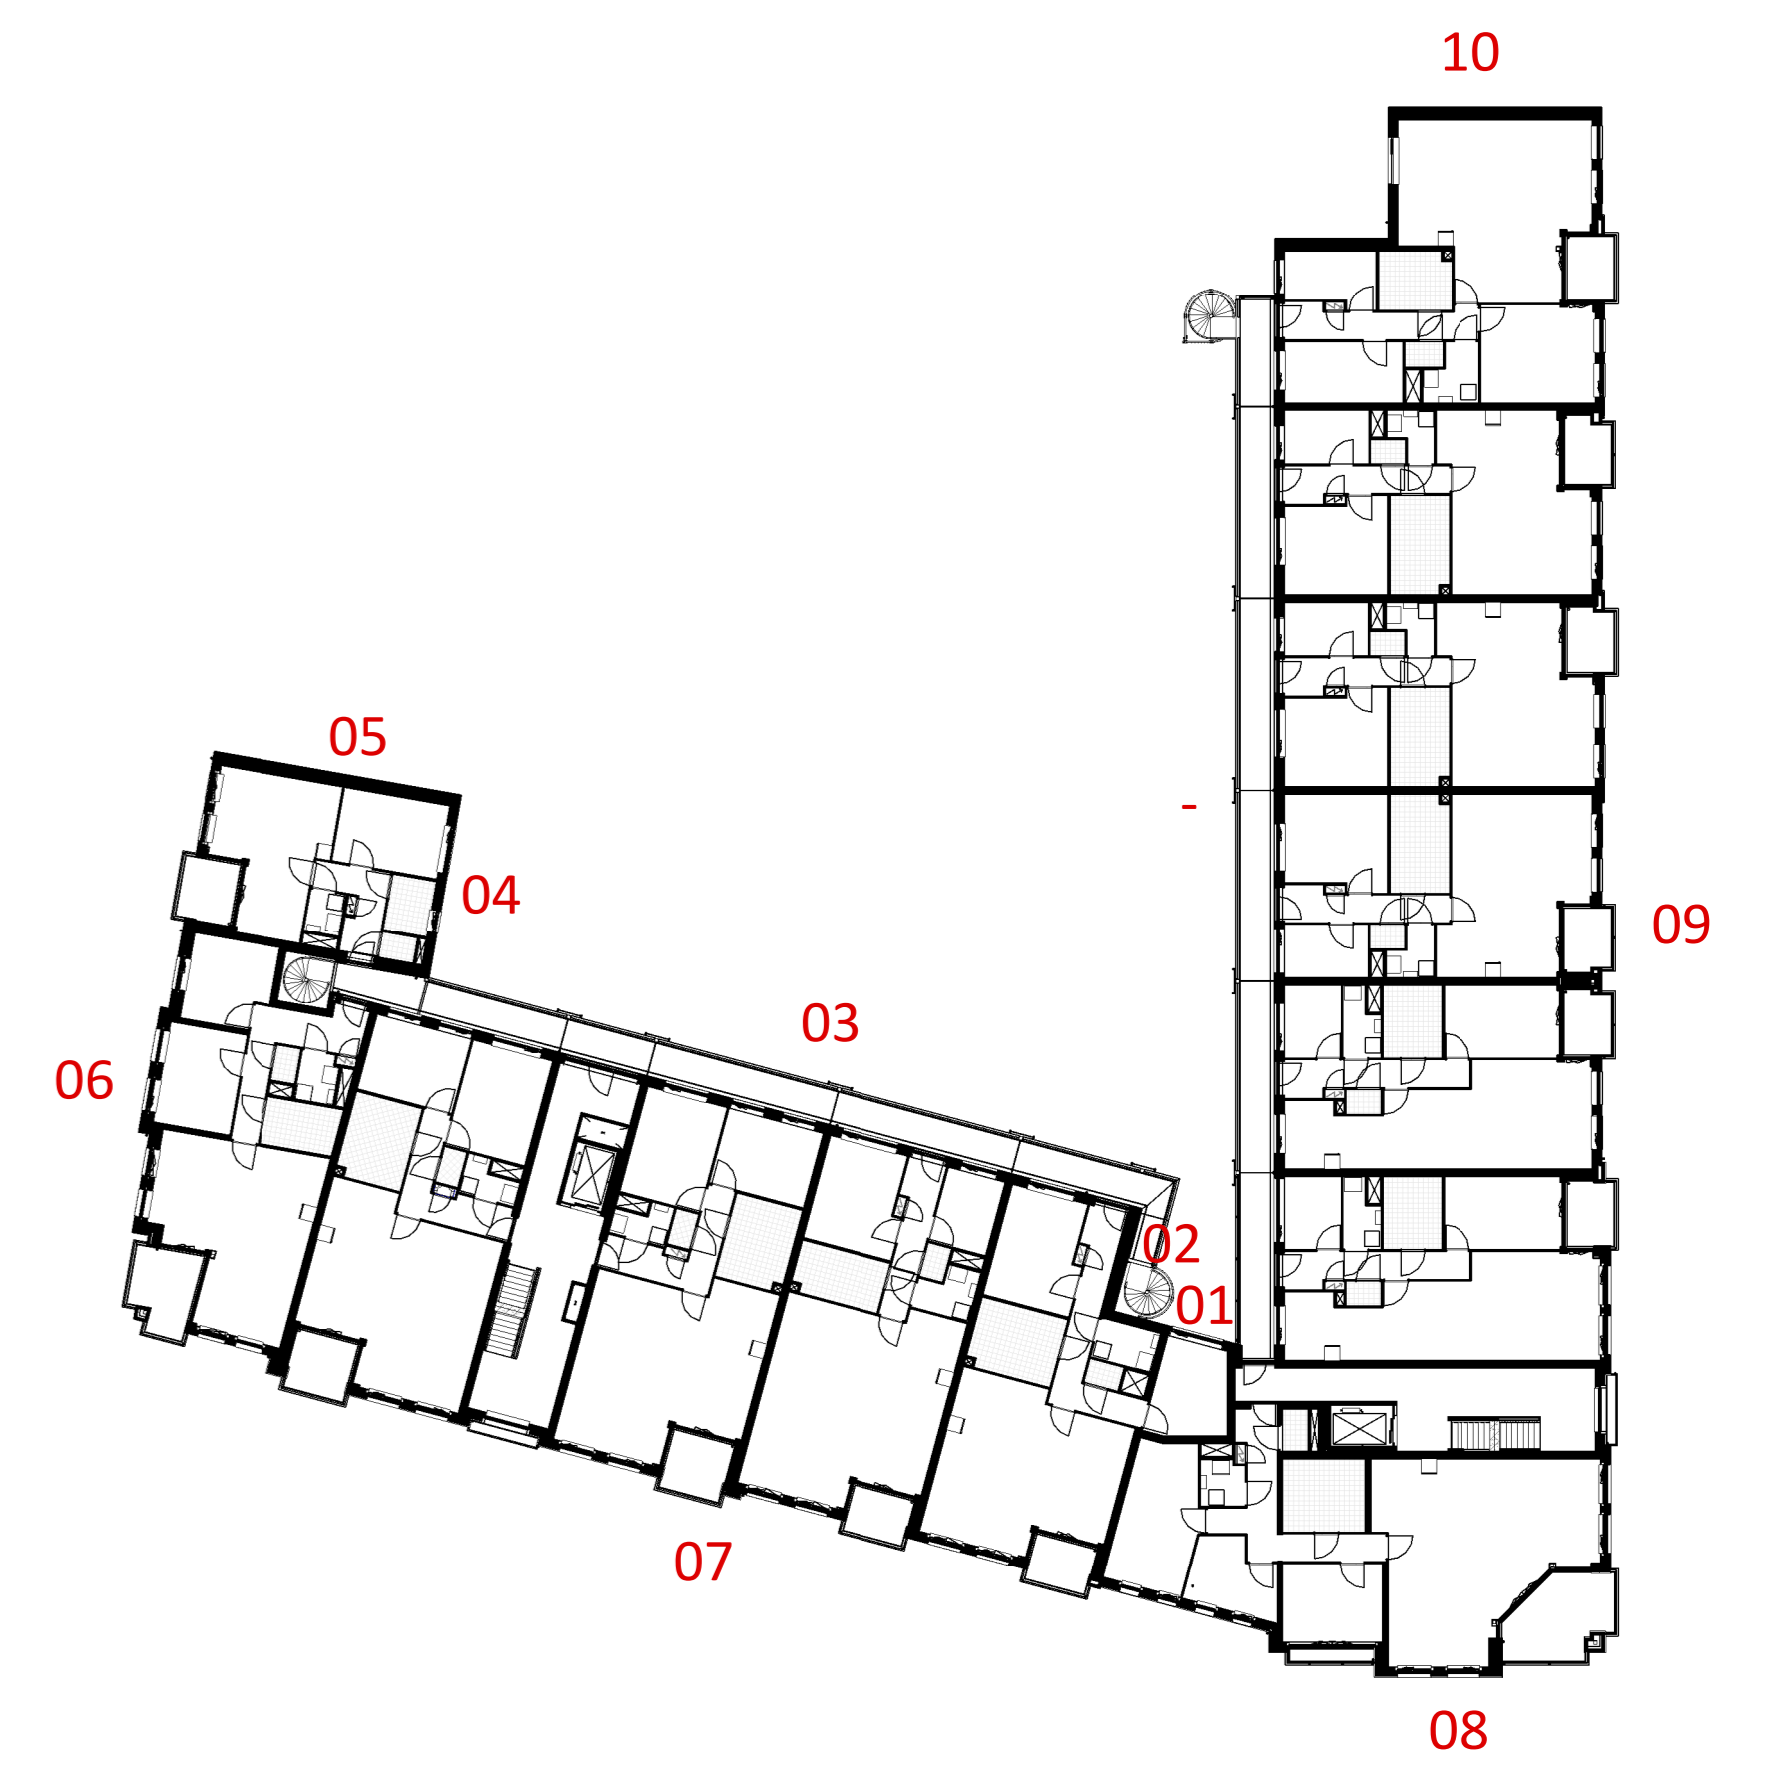

DATUM: 01-09-2021

SCHAAL: 1:100

A08 voorgevel b
1:100

A09 voorgevel c
1:100

A10 achtergevel b
1:100

A11 linkergevel b
1:100

1E VERDIEPING BLOK A
1:300

Hof van Rijnsburg
 COMFORTABEL WONEN IN HET CENTRUM