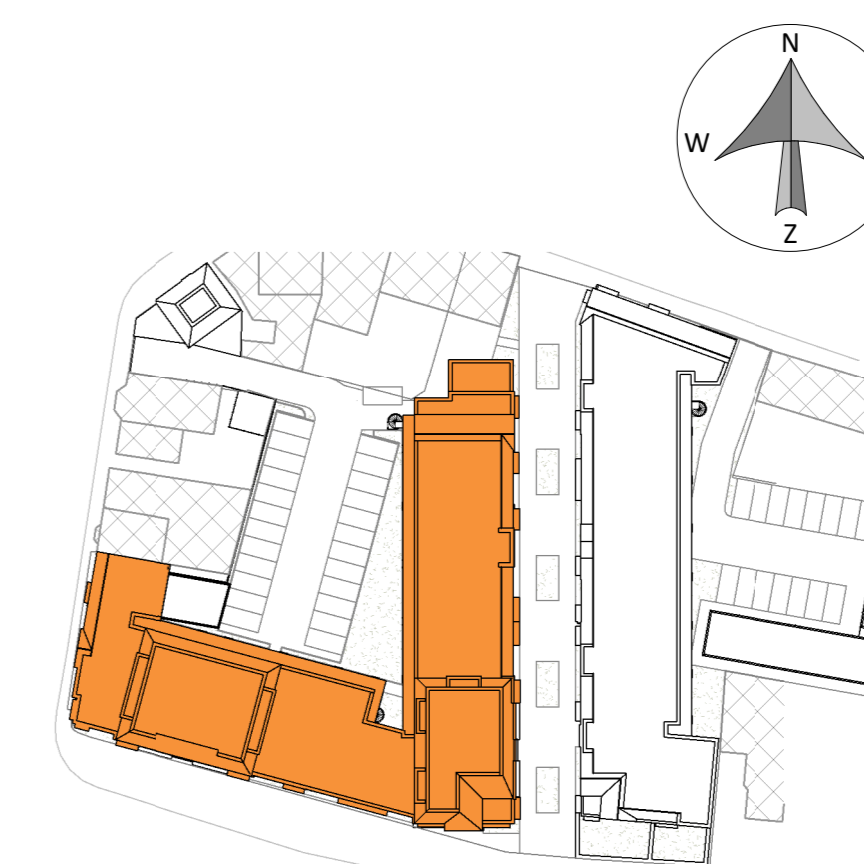

DATUM: 01-09-2021

SCHAAL: 1:100

A08 voorgevel b
1:100

A09 voorgevel c
1:100

A10 achtergevel b
1:100

A11 linkergevel b
1:100

1E VERDIEPING BLOK A
1:300

Hof van Rijnsburg
 COMFORTABEL WONEN IN HET CENTRUM