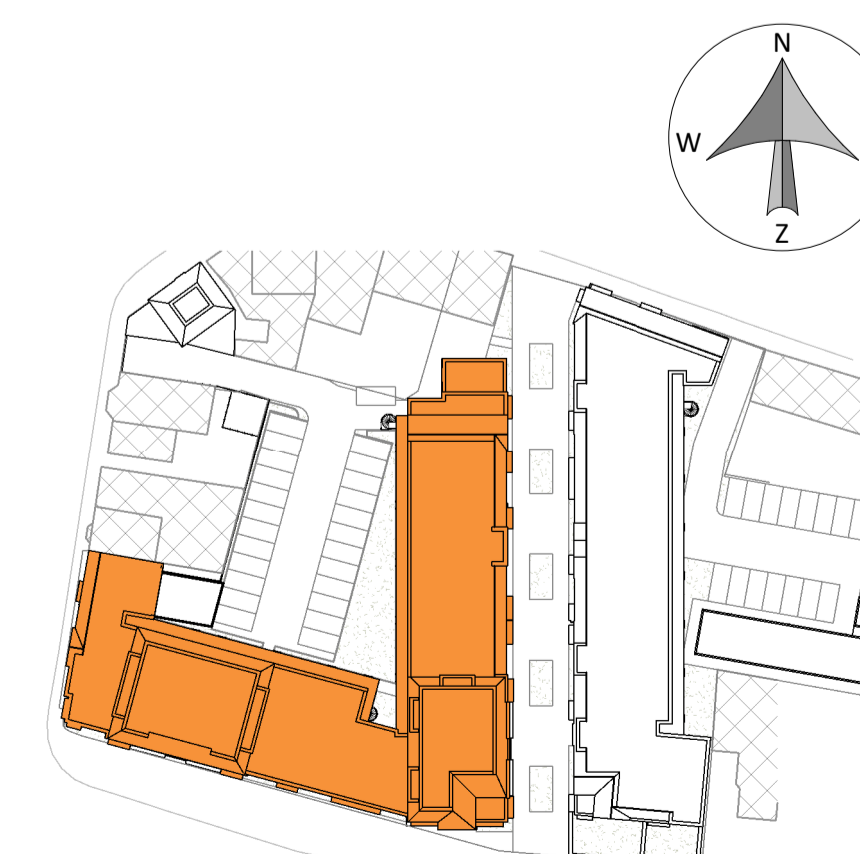

2e VERDIEPING
1 : 200

Hof van Rijnsburg
COMFORTABEL WONEN IN HET CENTRUM

Nieuwbouw 86 appartementen en 1 woning, Hof van Rijnsburg

PLATTEGRONDEN BLOK A

Ontwikkelaar & aannemer:

Architect:

Makelaars:

DATUM: 01-09-2021

SCHAAL: 1:200

PLATTEGRONDEN BLOK A

VP-FIG-02

3e VERDIEPING
1 : 200

4e VERDIEPING
1 : 200

Hof van Rijnsburg
COMFORTABEL WONEN IN HET CENTRUM

Nieuwbouw 86 appartementen en 1 woning, Hof van Rijnsburg

PLATTEGRONDEN BLOK A