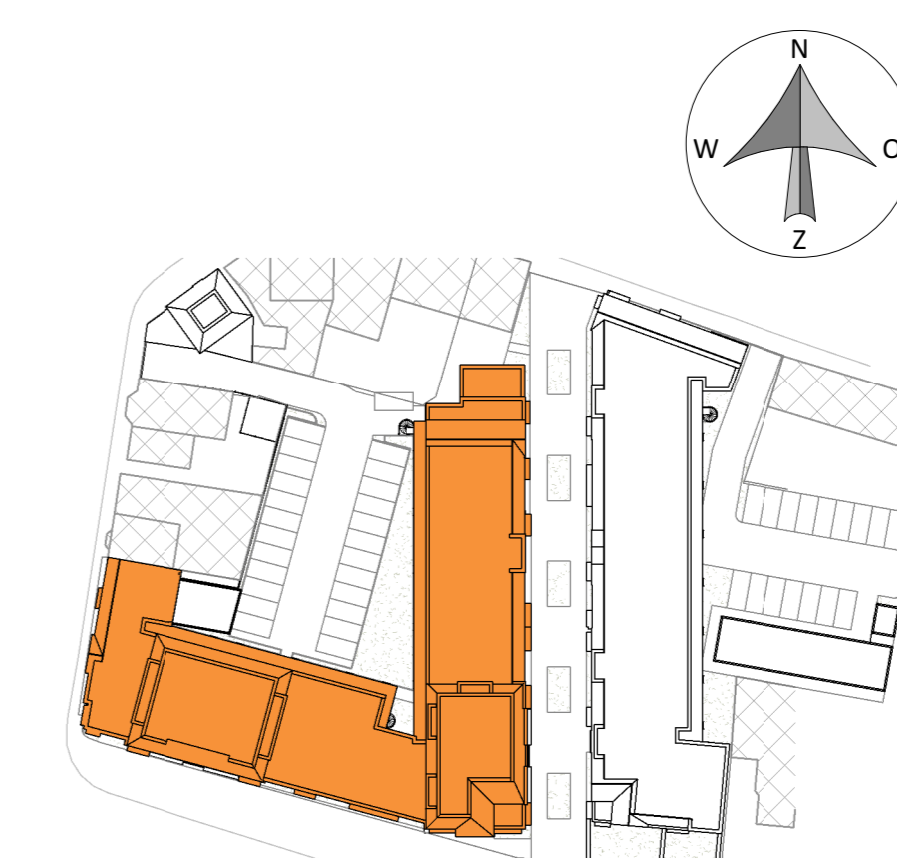

A05 achtergevel c
1 : 100

A06 linkergevel a
1 : 100

1E VERDIEPING BLOK A
1 : 300

A07 voorgevel a
1 : 100

Hof van Rijnsburg
COMFORTABEL WONEN IN HET CENTRUM

Nieuwbouw 86 appartementen en 1 woning, Hof van Rijnsburg

DATUM: 01-09-2021

SCHAAL: 1:100

A08 voorgevel b
1:100

A09 voorgevel c
1:100

A10 achtergevel b
1:100

A11 linkergevel b
1:100

1E VERDIEPING BLOK A
1:300

Hof van Rijnsburg
 COMFORTABEL WONEN IN HET CENTRUM