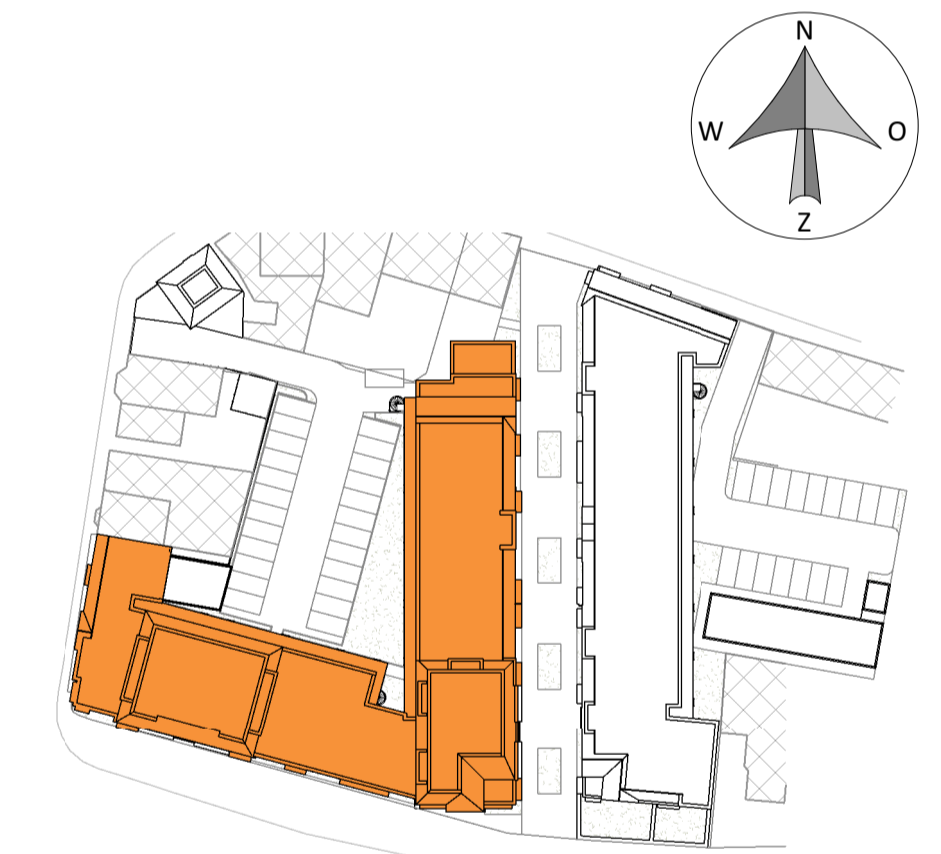

 www.vandermeermakelaars.nl

DATUM: 01-09-2021

SCHAAL: 1:300

A1
1 : 100

A2
1 : 100

A3
1 : 100

1e VERDIEPING
1 : 300

Hof van Rijnsburg
COMFORTABEL WONEN IN HET CENTRUM