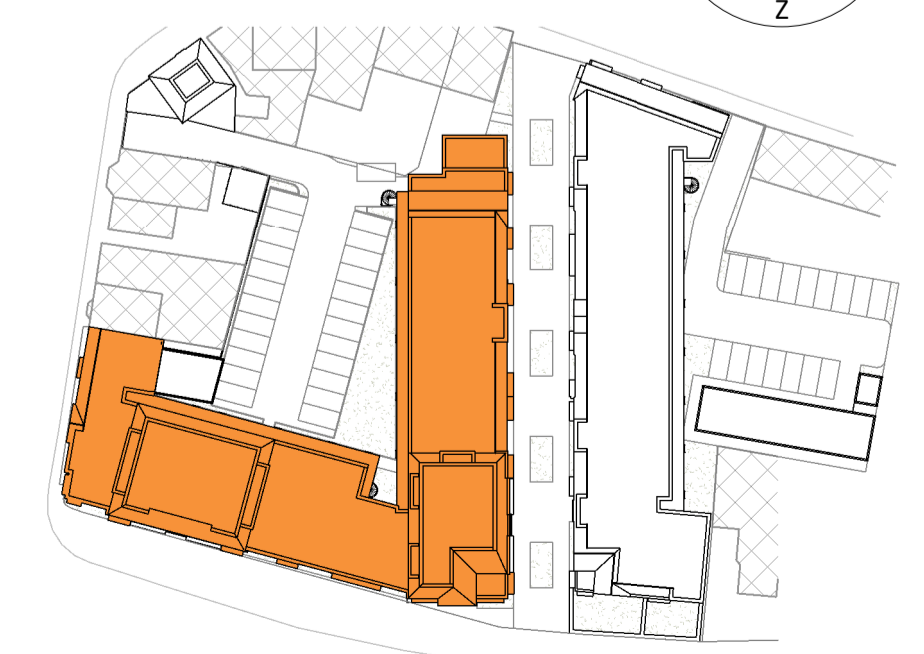

Hof van Rijnsburg
COMFORTABEL WONEN IN HET CENTRUM

Nieuwbouw 86 appartementen en 1 woning, Hof van Rijnsburg

PLATTEGRONDEN BLOK A

Ontwikkelaar & aannemer:
OUWEHAND
BOUWEN & ONTWIKKELLEN
www.ouwehandbouw.nl

Architect:
KVDK
ARCHITECTEN
www.kvdkarchitecten.nl

Makelaars:
DeLEEUW
makelaardij
verzekeringen
hypotheek
www.deleeuw.nl

VAN DER MEER
makelaars & taxateurs
www.vandermeermakelaars.nl