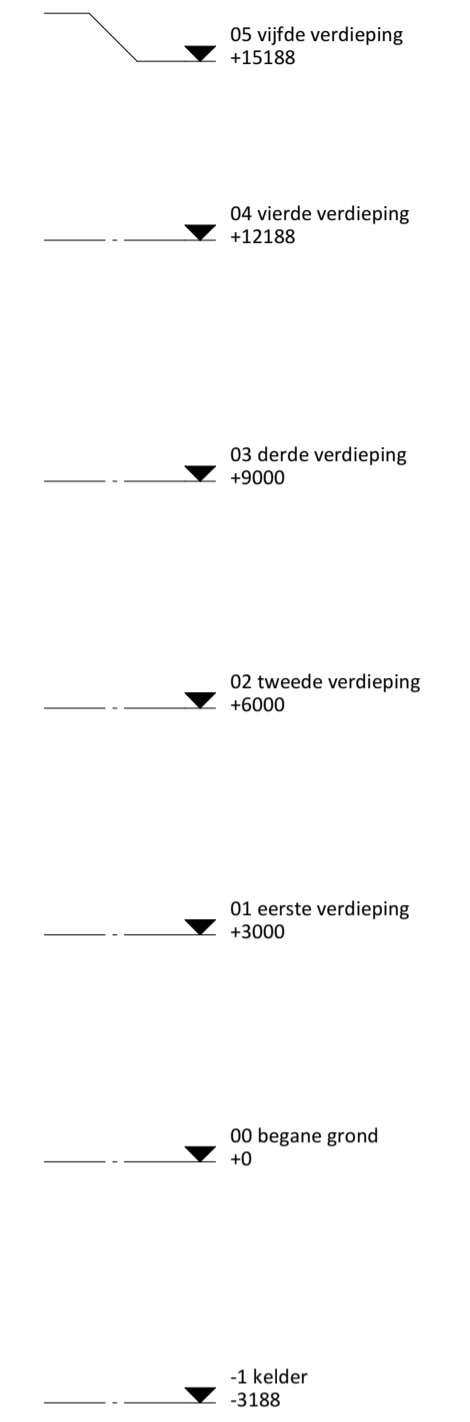

 www.vandermeermakelaars.nl

DATUM: 01-09-2021

SCHAAL: 1:300

A1
1 : 100

A2
1 : 100

A3
1 : 100

1e VERDIEPING
1 : 300

Hof van Rijnsburg
COMFORTABEL WONEN IN HET CENTRUM