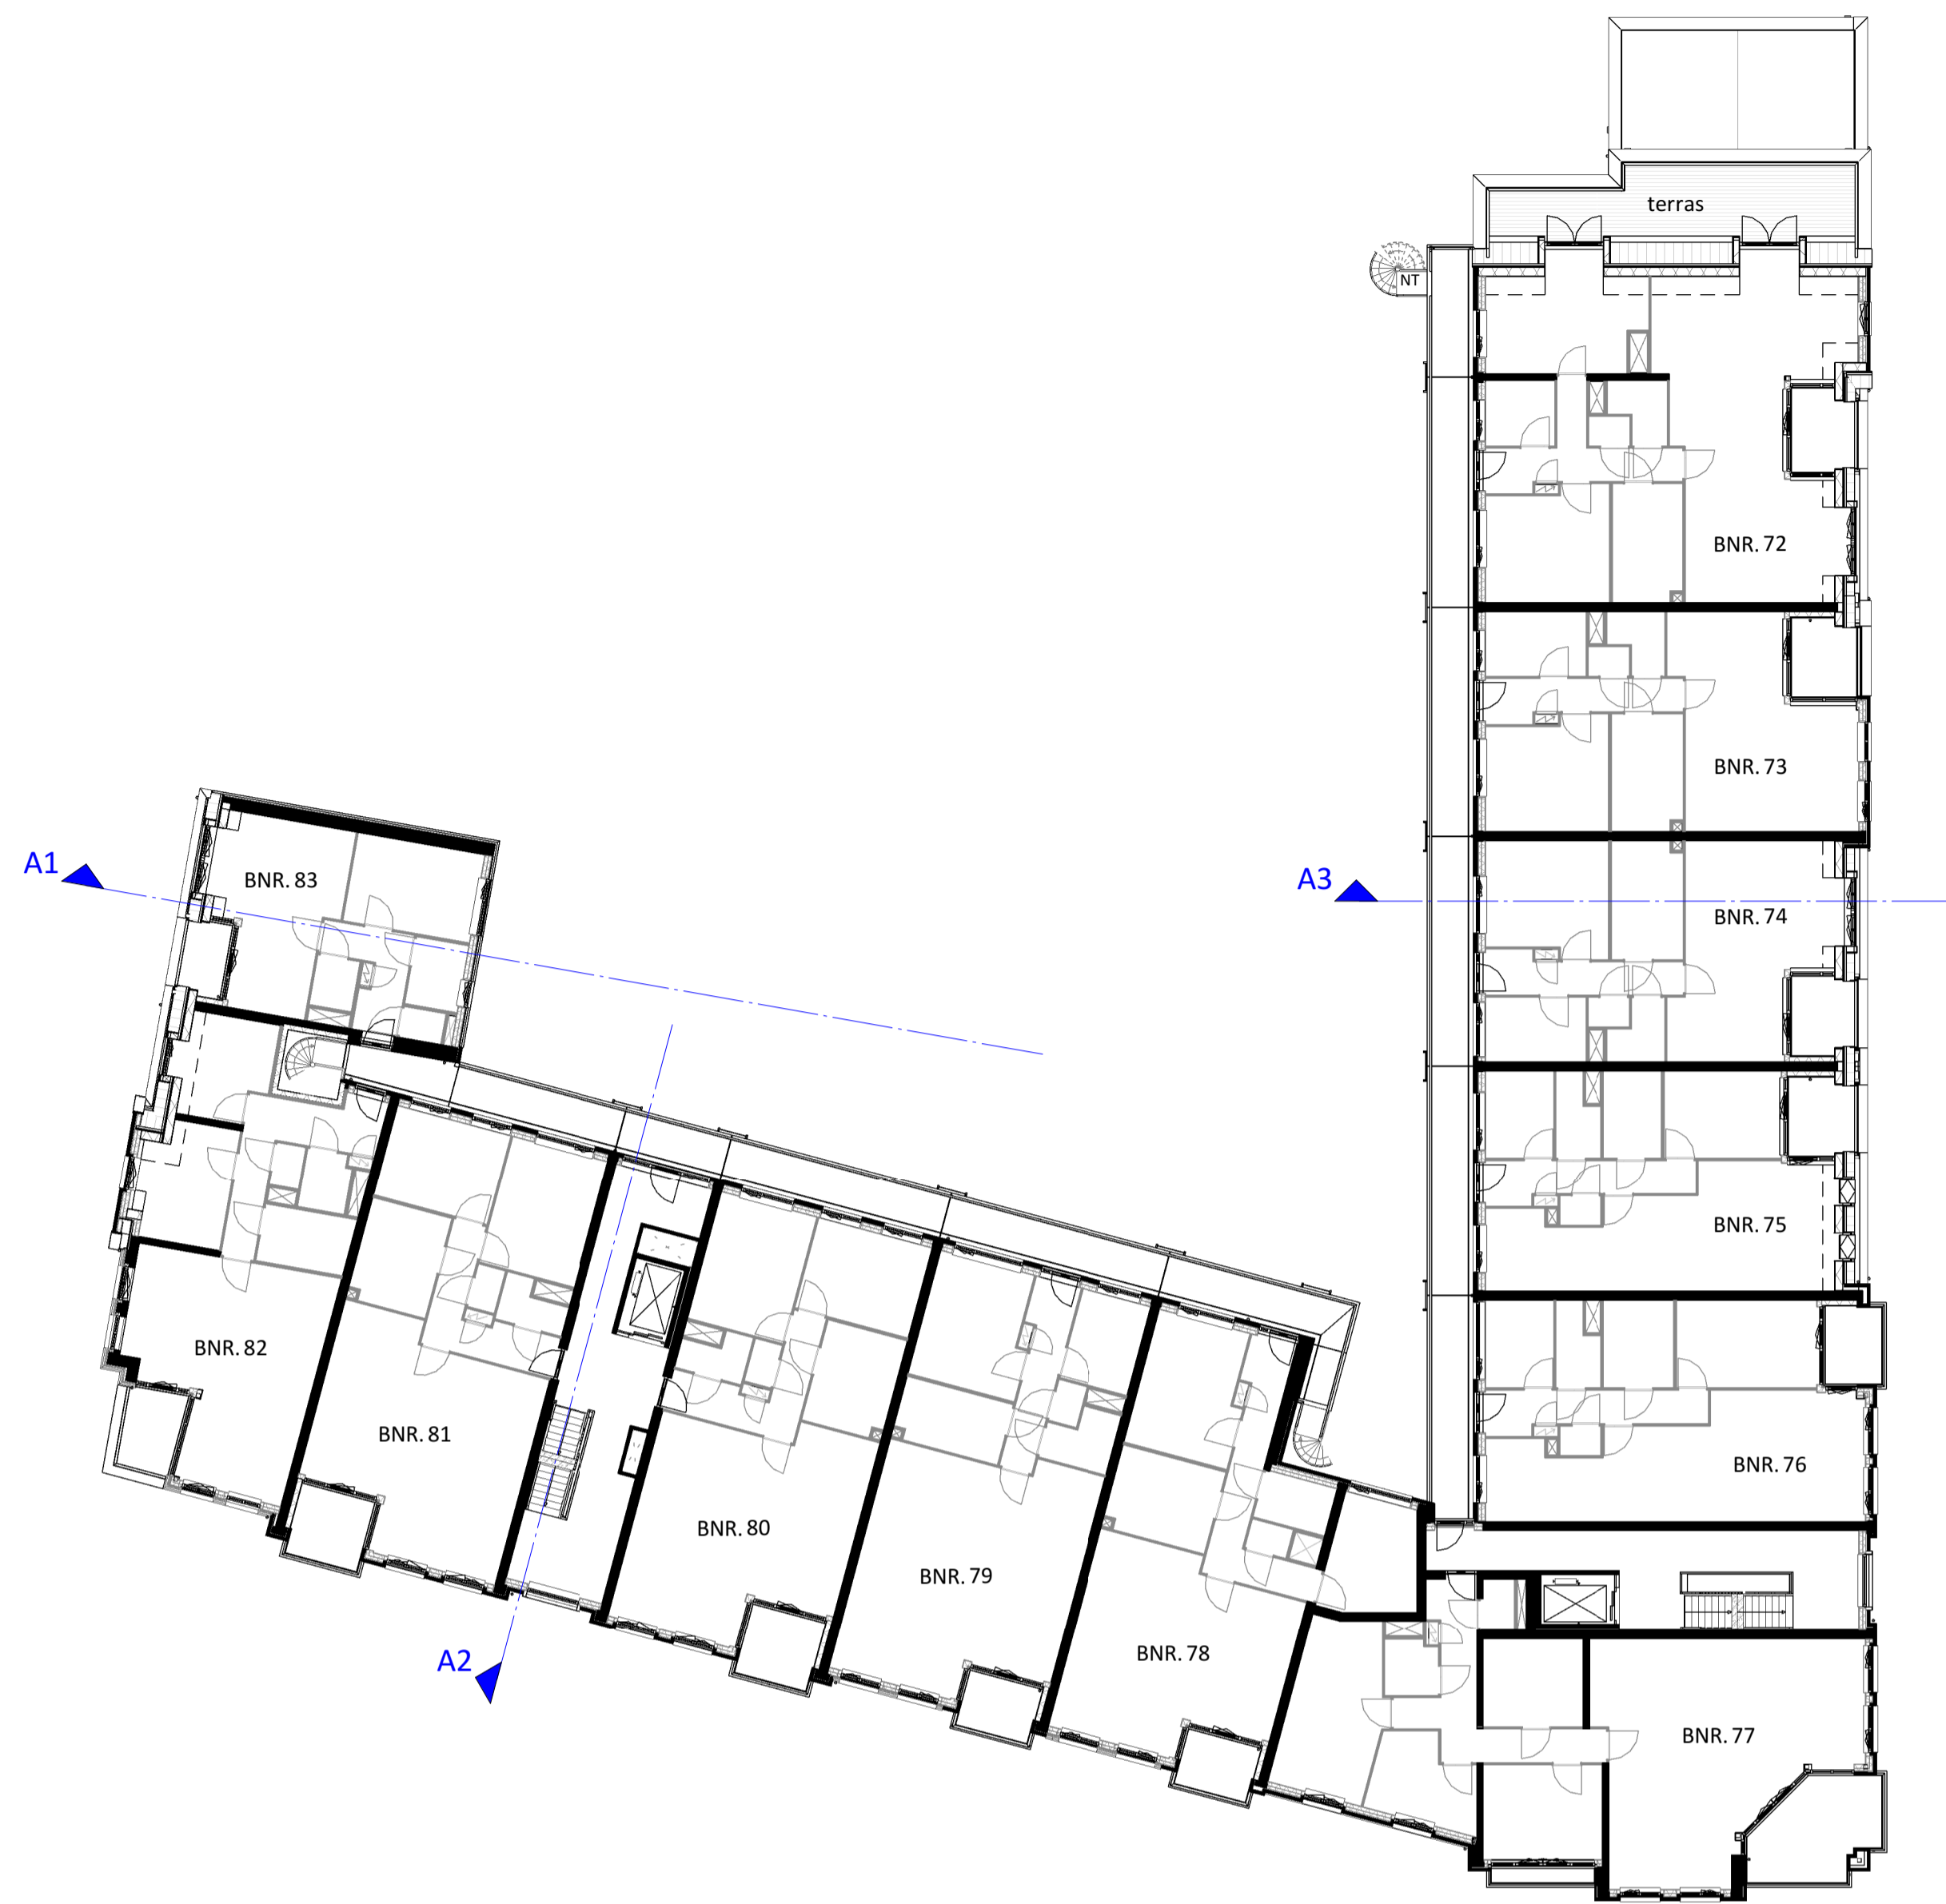

2e VERDIEPING
1 : 200

Hof van Rijnsburg
COMFORTABEL WONEN IN HET CENTRUM

Nieuwbouw 86 appartementen en 1 woning, Hof van Rijnsburg

PLATTEGRONDEN BLOK A

Ontwikkelaar & aannemer:

Architect:

Makelaars:

DATUM: 01-09-2021

SCHAAL: 1:200

PLATTEGRONDEN BLOK A

VP-FIG-02

3e VERDIEPING
1 : 200

4e VERDIEPING
1 : 200

Hof van Rijnsburg
COMFORTABEL WONEN IN HET CENTRUM

Nieuwbouw 86 appartementen en 1 woning, Hof van Rijnsburg

PLATTEGRONDEN BLOK A