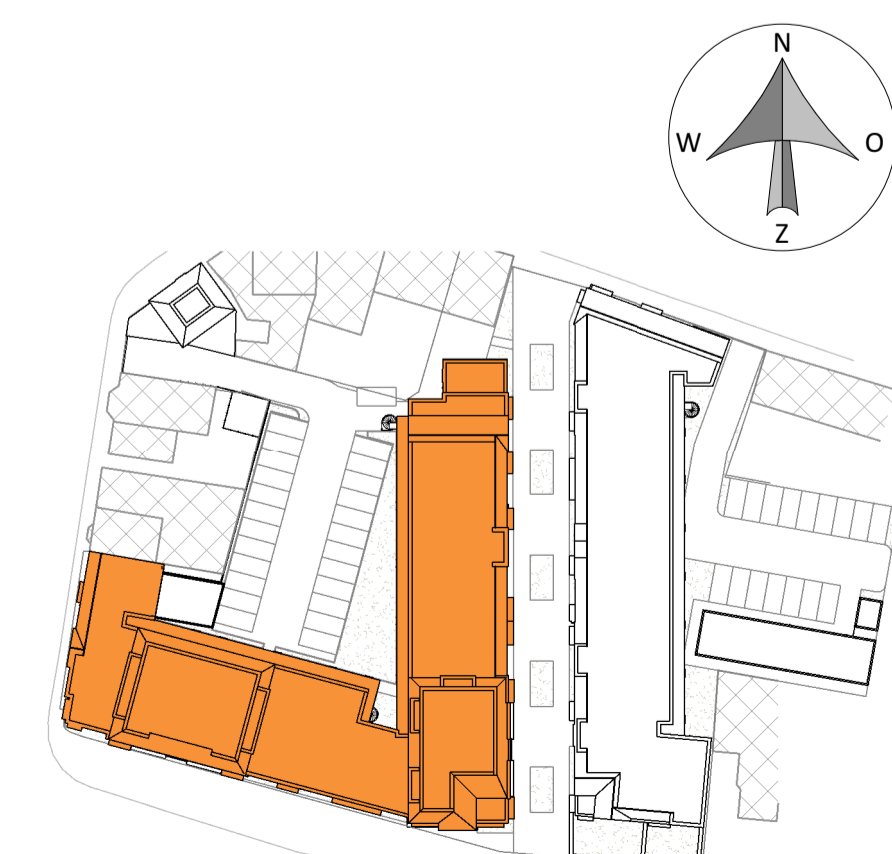

SCHAAL: 1:200

PLATTEGRONDEN BLOK A

VP-FIG-02

3e VERDIEPING
1 : 200

4e VERDIEPING
1 : 200

Hof van Rijnsburg
COMFORTABEL WONEN IN HET CENTRUM

Nieuwbouw 86 appartementen en 1 woning, Hof van Rijnsburg

PLATTEGRONDEN BLOK A