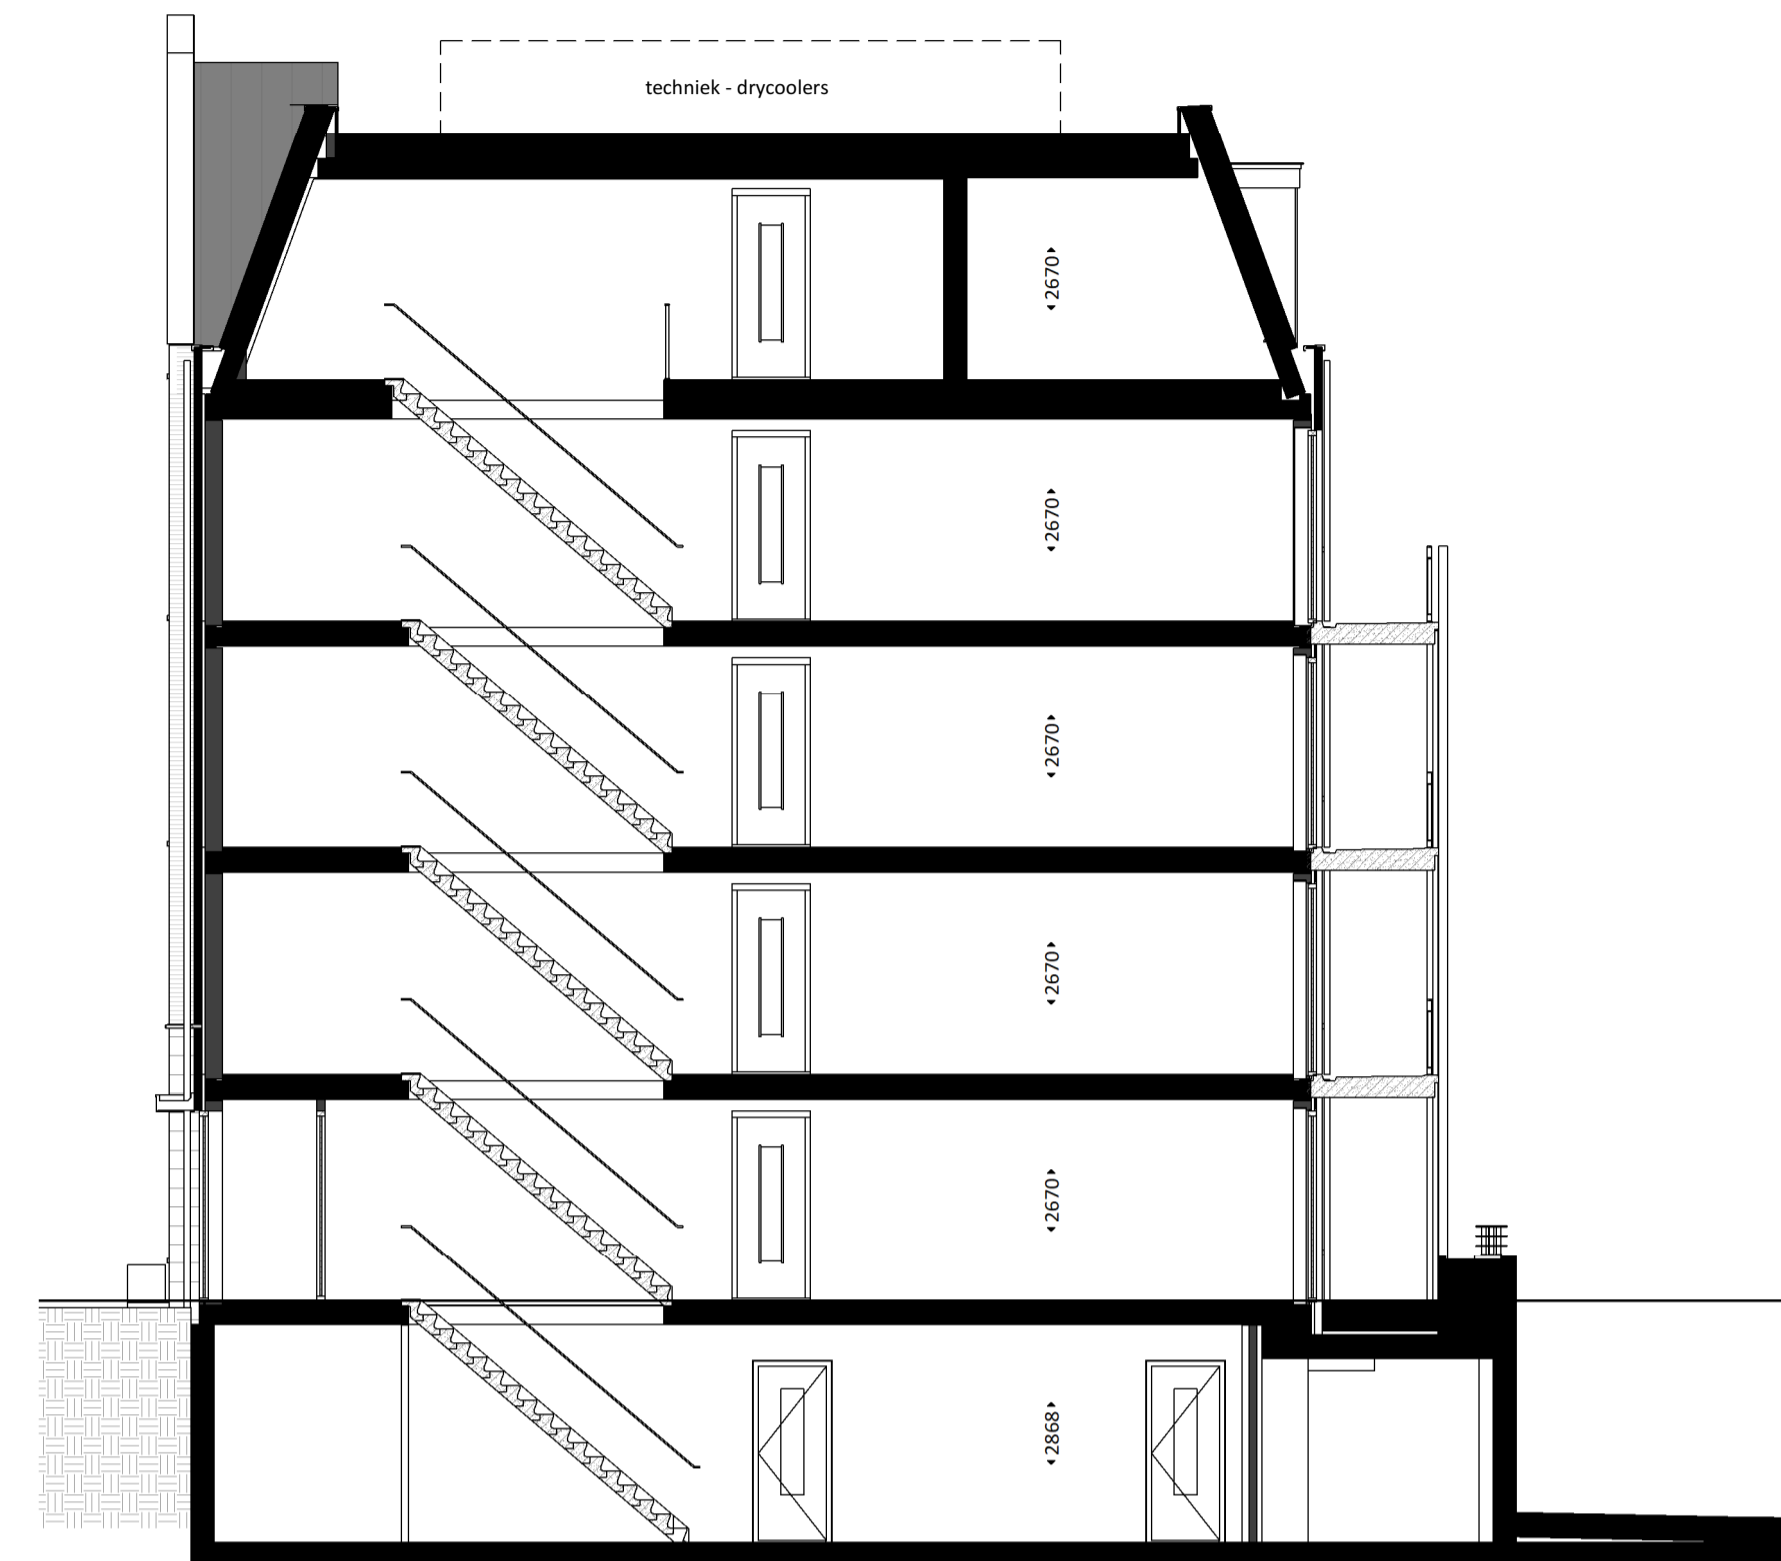

A2
1 : 100

Hof van Rijnsburg
COMFORTABEL WONEN IN HET CENTRUM

Nieuwbouw 86 appartementen en 1 woning, Hof van Rijnsburg

DOORSNEDEN BLOK A

Ontwikkelaar & aannemer:
OUWEHAND
BOUWEN & ONTWIKKELLEN
www.ouwehandbouw.nl

Architect:
KVDK
ARCHITECTEN
www.kvdkarchitecten.nl

Makelaars:
DeLEEUW
makelaardij
verzekeringen
hypotheek
www.deleeuw.nl

VAN DER MEER
makelaars & taxateurs
www.vandermeermakelaars.nl

DATUM: 01-09-2021

SCHAAL: 1:100

DOORSNEDEN BLOK A

VERDIEP. 01