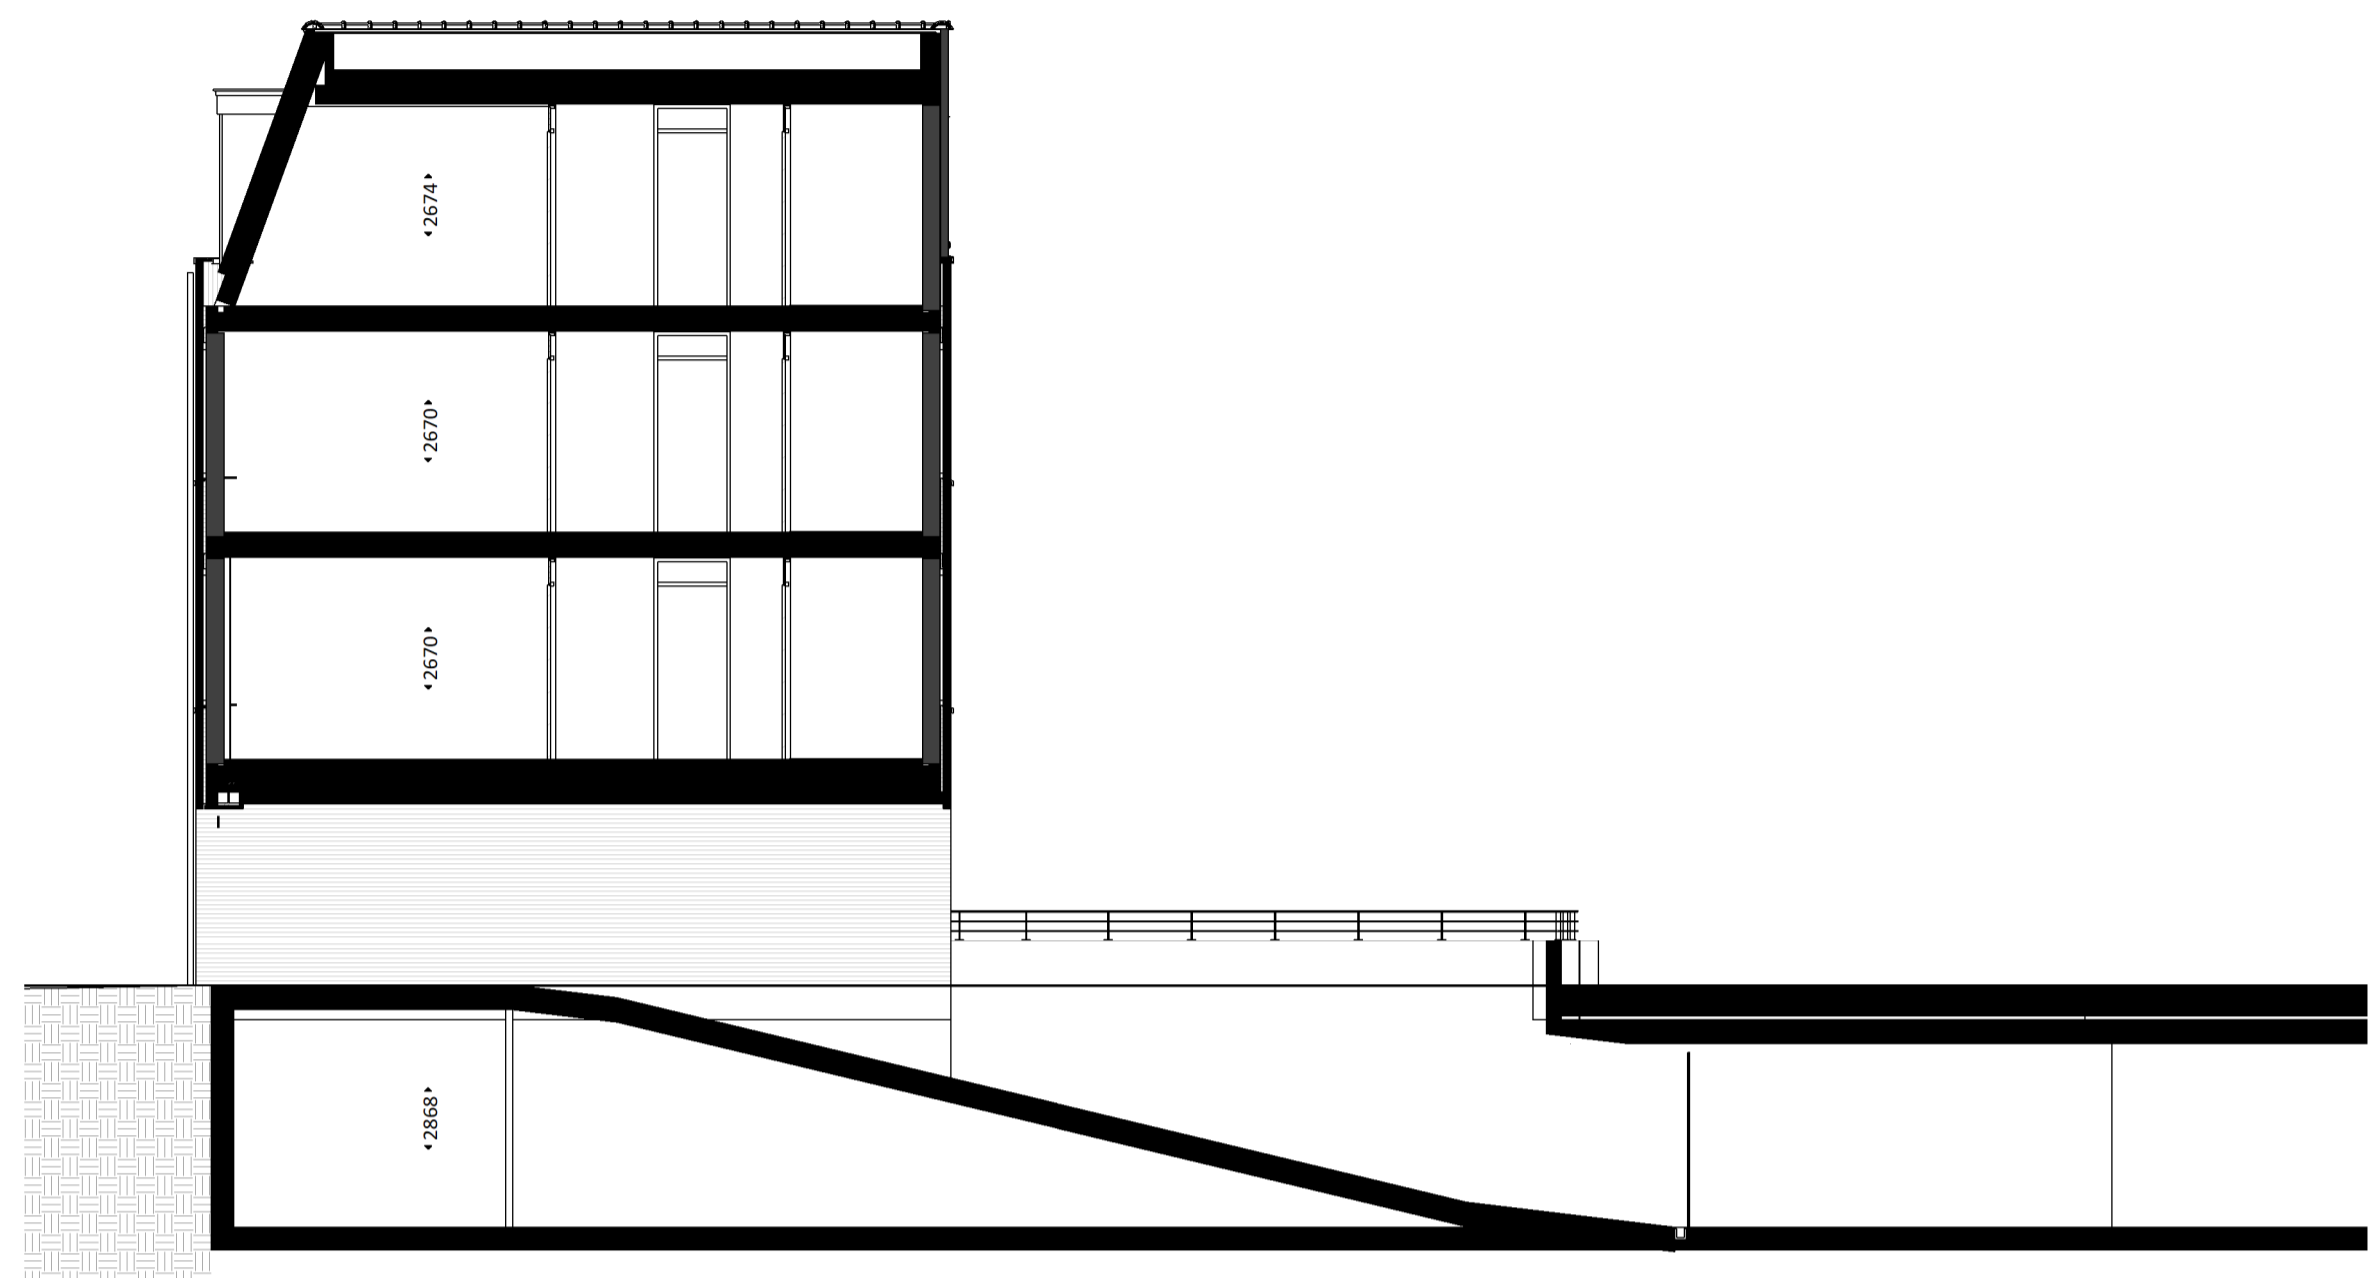

A1
1 : 100

Hof van Rijnsburg
COMFORTABEL WONEN IN HET CENTRUM

Nieuwbouw 86 appartementen en 1 woning, Hof van Rijnsburg

DOORSNEDEN BLOK A

Ontwikkelaar & aannemer:
OUWEHAND
BOUWEN & ONTWIKKELLEN
www.ouwehandbouw.nl

Architect:
KVDK
ARCHITECTEN
www.kvdkarchitecten.nl

Makelaars:
DeLEEUW
makelaardij
verzekeringen
hypotheek
www.deleeuw.nl

VAN DER MEER
makelaars & taxateurs
www.vandermeermakelaars.nl

DATUM: 01-09-2021

SCHAAL: 1:100

DOORSNEDEN BLOK A

VERDIEP. 01