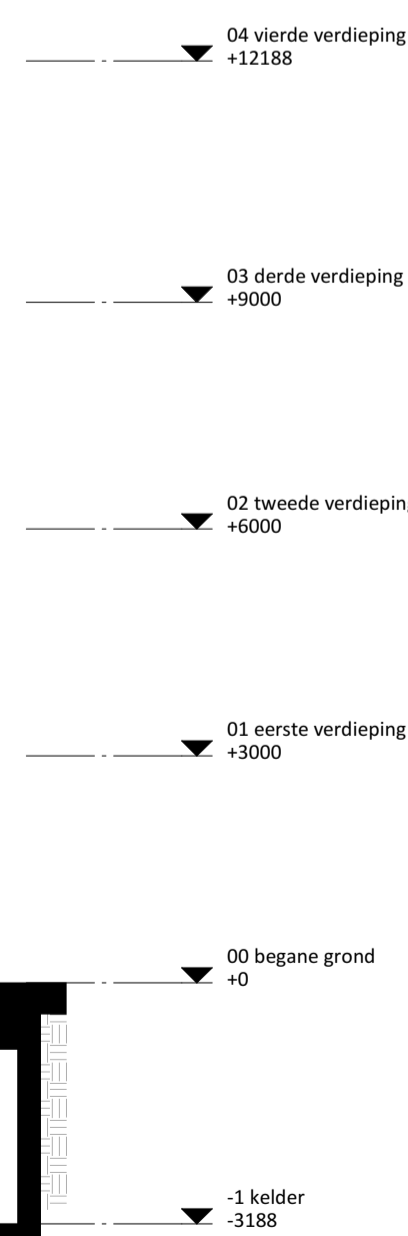

 www.vandermeermakelaars.nl

DATUM: 01-09-2021

SCHAAL: 1:300

A1
1 : 100

A2
1 : 100

A3
1 : 100

1e VERDIEPING
1 : 300

Hof van Rijnsburg
COMFORTABEL WONEN IN HET CENTRUM