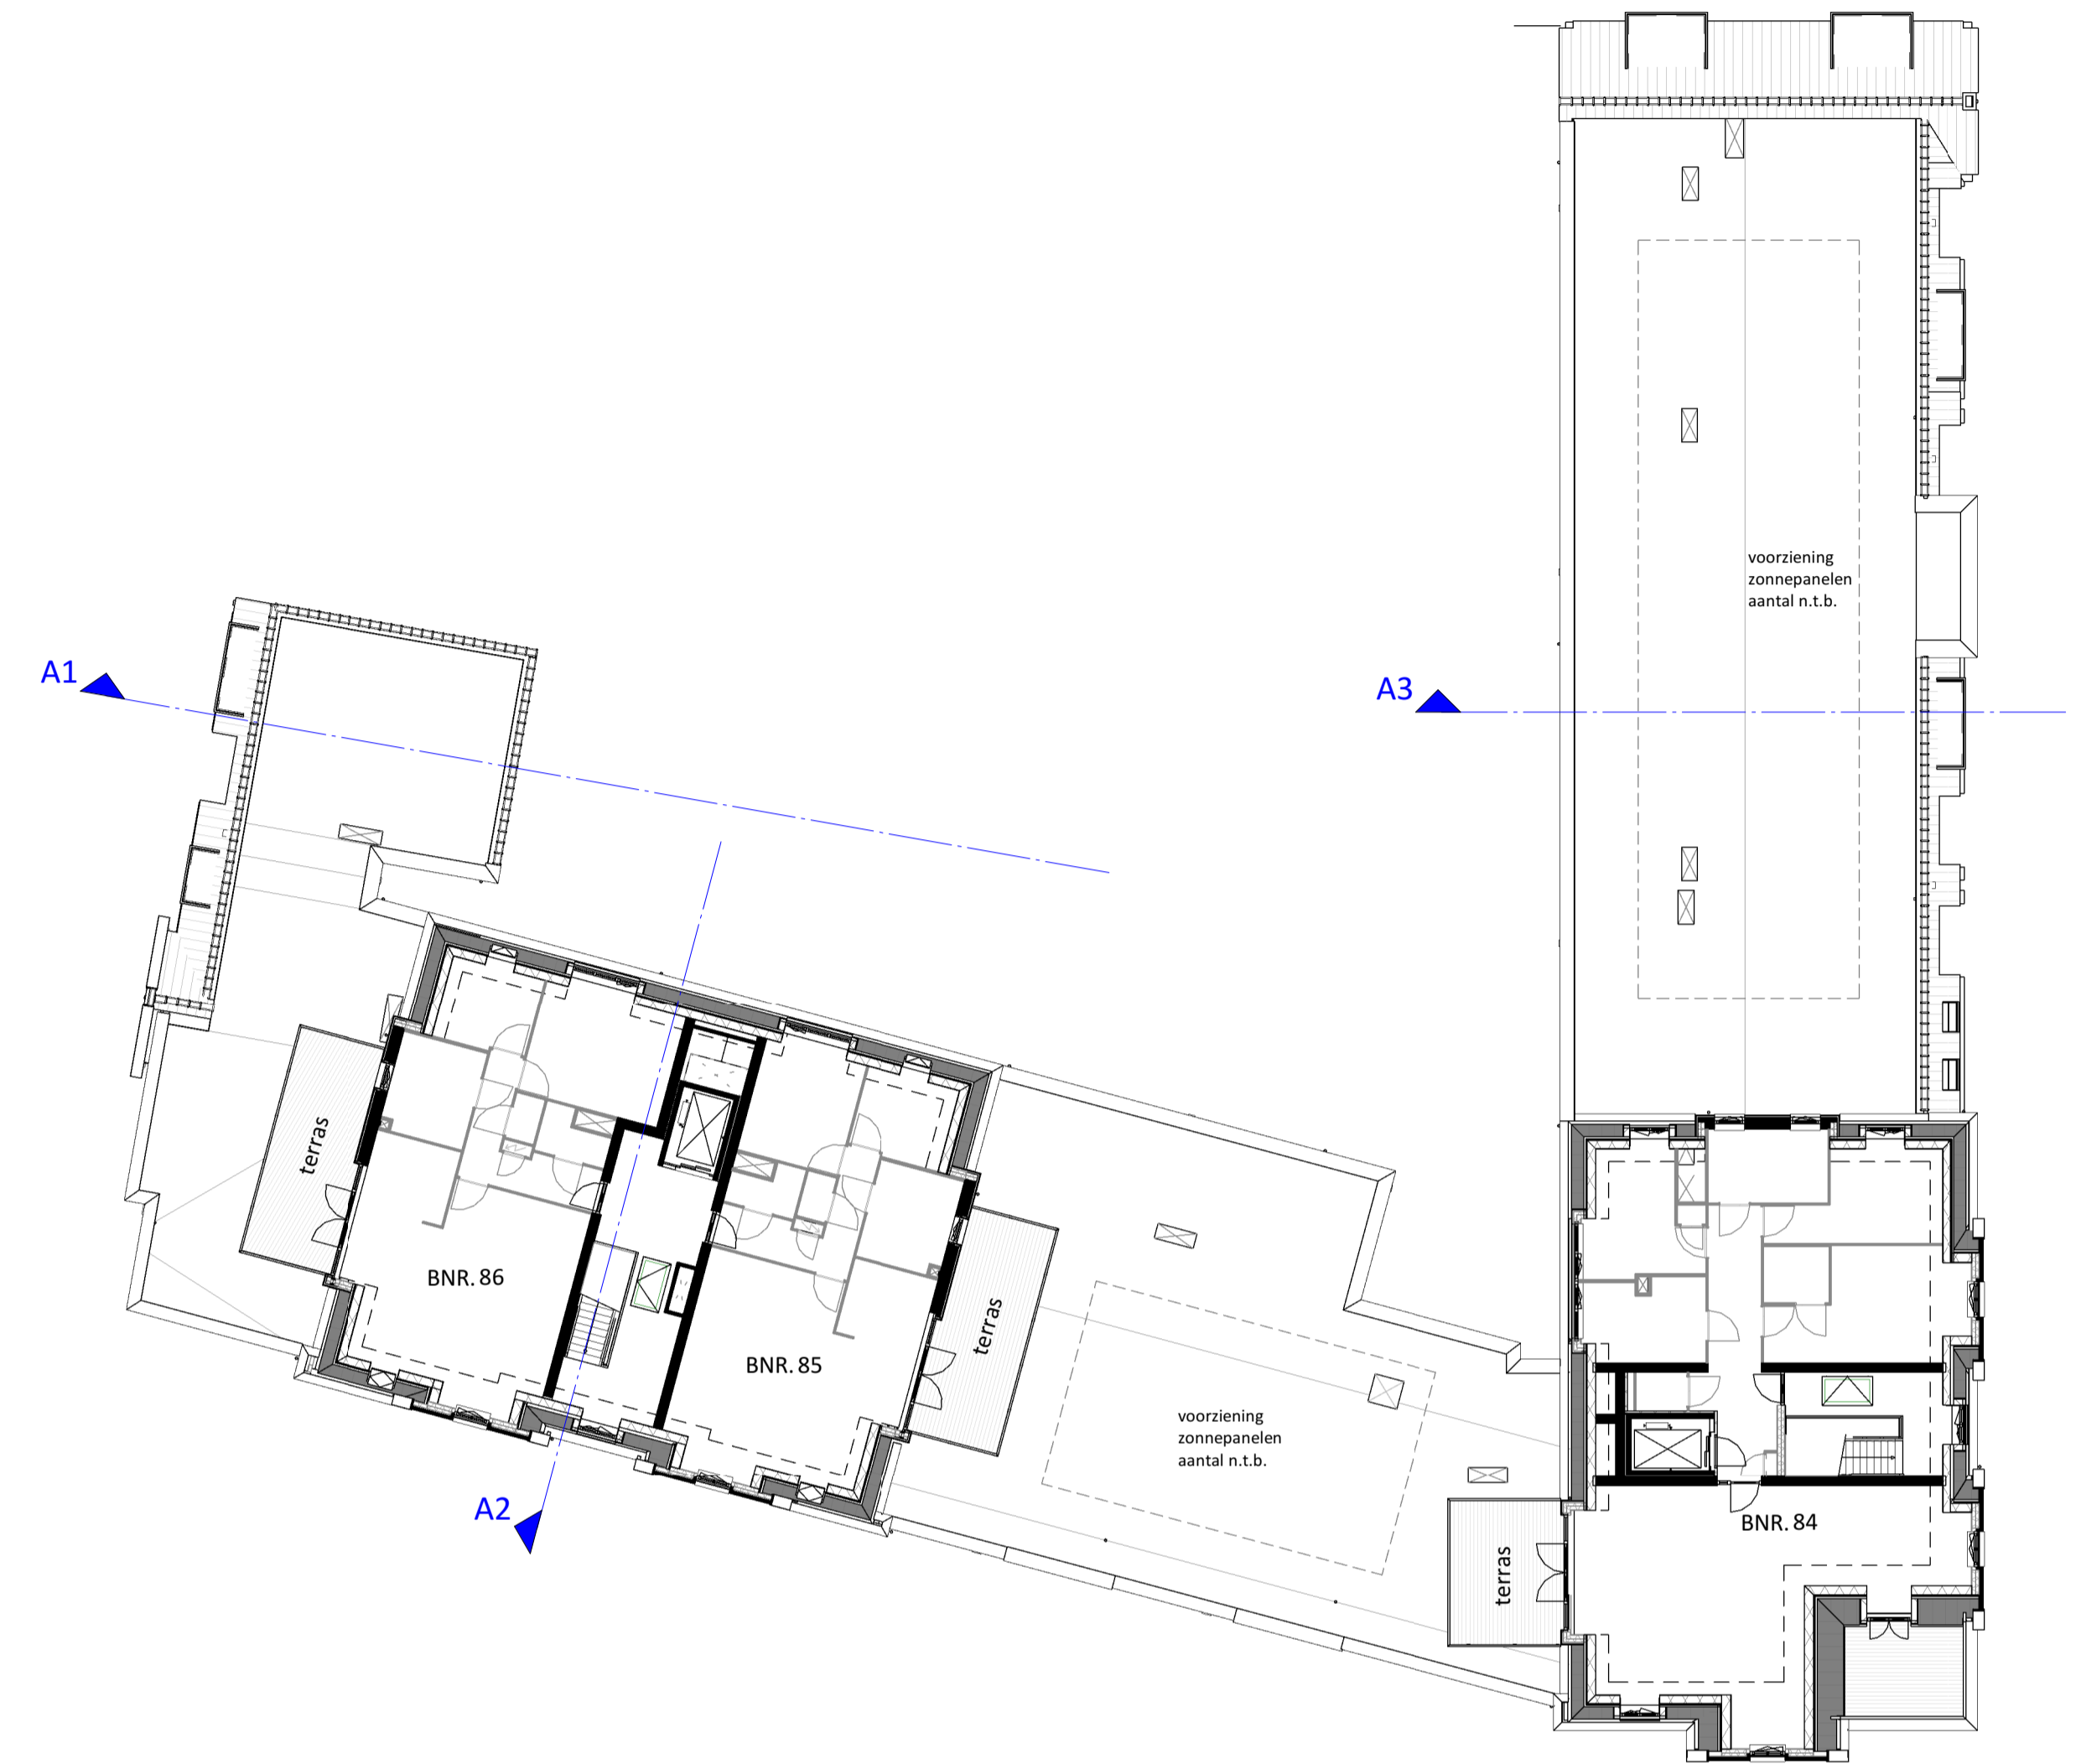

2e VERDIEPING
1 : 200

Hof van Rijnsburg
COMFORTABEL WONEN IN HET CENTRUM

Nieuwbouw 86 appartementen en 1 woning, Hof van Rijnsburg

PLATTEGRONDEN BLOK A

Ontwikkelaar & aannemer:

Architect:

Makelaars:

DATUM: 01-09-2021

SCHAAL: 1:200

PLATTEGRONDEN BLOK A

VP-FIG-02

3e VERDIEPING
1 : 200

4e VERDIEPING
1 : 200

Hof van Rijnsburg
COMFORTABEL WONEN IN HET CENTRUM

Nieuwbouw 86 appartementen en 1 woning, Hof van Rijnsburg

PLATTEGRONDEN BLOK A