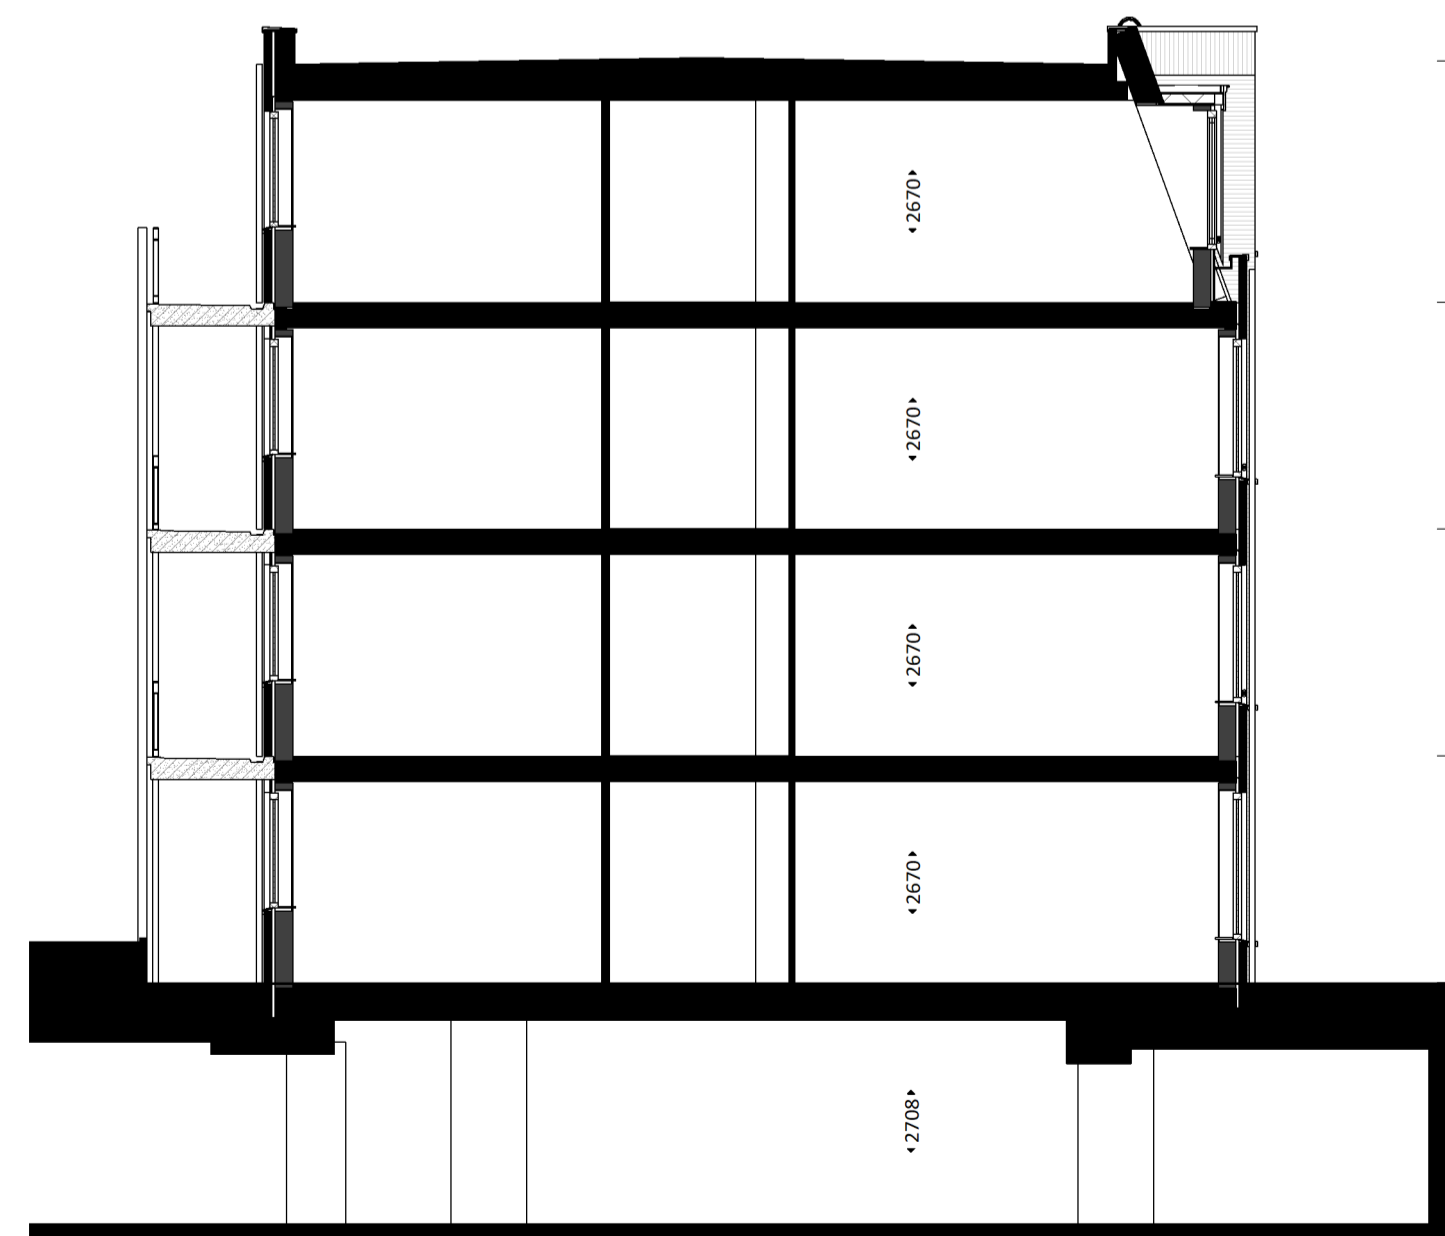

 www.vandermeermakelaars.nl

DATUM: 01-09-2021

SCHAAL: 1:300

A1
1 : 100

A2
1 : 100

A3
1 : 100

1e VERDIEPING
1 : 300

Hof van Rijnsburg
COMFORTABEL WONEN IN HET CENTRUM