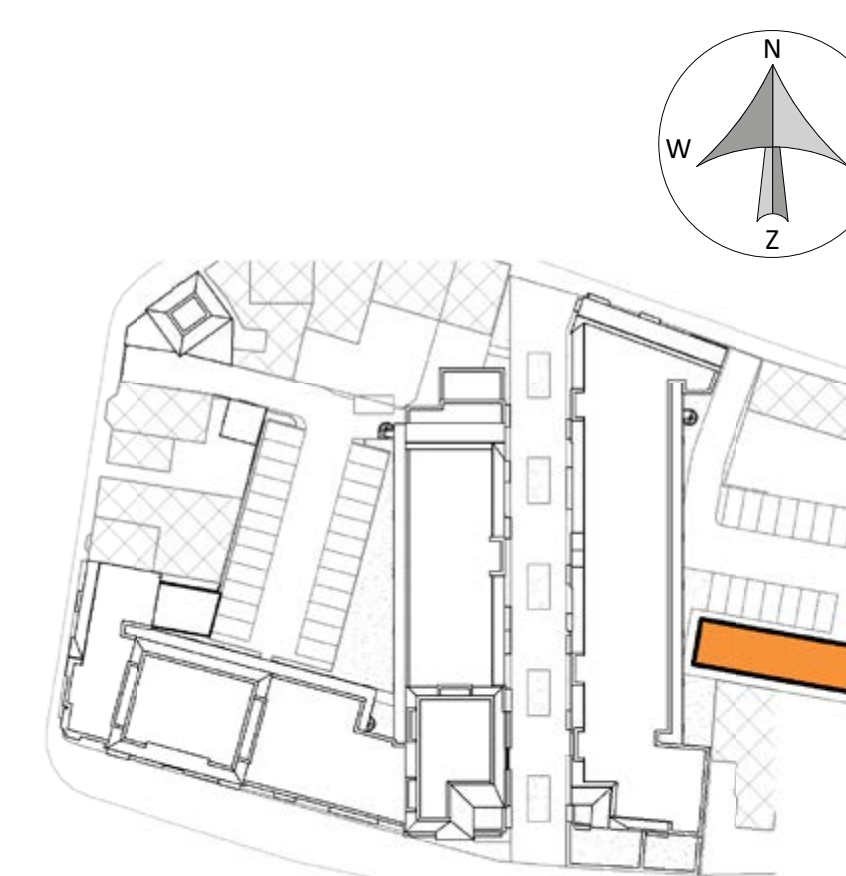

Hof van Rijnsburg

Inschrijftekening bergingen op maaiveld

Verkoop gronden **Ouwehand Bouw Projecten BV**

Ontwikkeling en realisatie

Verkoop en informatie